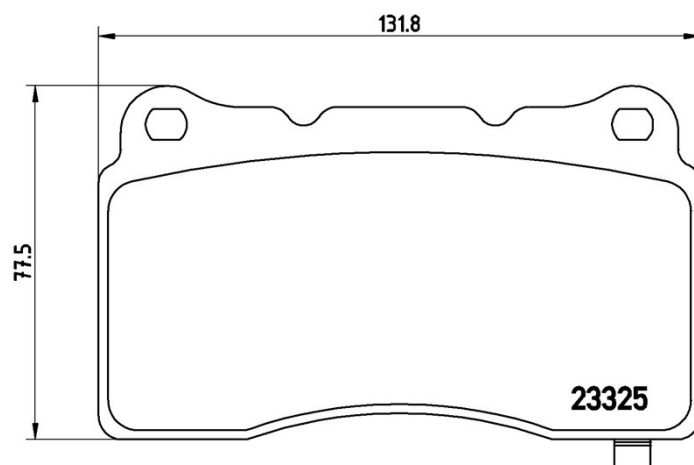

Dati tecnici pastiglie

Assale
Anteriore

WVA
23325

Larghezza
131,8 mm

Spessore
16 mm

Altezza
77,5 mm

Sistema frenante
Brembo

Accessori

Indicatore di Usura
Acustico

Codice EAN
8020584103517

Veicoli compatibili

CADILLAC

Modello	Tipo	kW	Anno
ATS	2.0	203	02/13 -
ATS	2.0 AWD	203	02/13 -
ATS	2.5	150	02/13 -
ATS	3.6	250	01/14 -
ATS Coupe	2.0	203	02/13 -
ATS Coupe	2.0 AWD	203	02/13 -
ATS Coupe	3.6	250	09/15 -
CT6	3.0 Turbo AWD	301	08/16 -
CT6	3.0 Turbo AWD	298	11/15 -
CT6	3.0 Turbo AWD	307	01/16 -
CT6	3.6 AWD	250	11/15 -