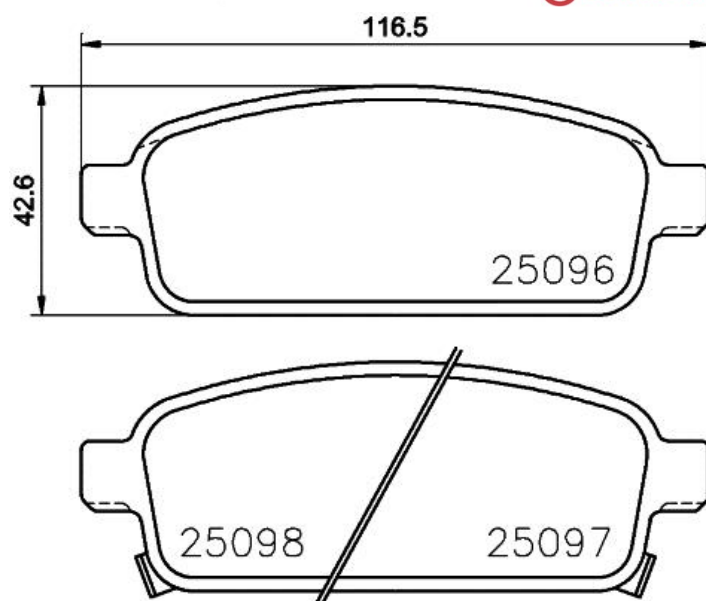

Veicoli compatibili

HOLDEN

Modello	Tipo	kW	Anno
ASTRA Hatchback (PJ)	2.0 VXR	206	12/14 -
CRUZE Hatchback (JH)	1.6 SRI	132	04/13 12/16
CRUZE Saloon (JH)	1.6 SRI	132	04/13 12/16

OPEL

Modello	Tipo	kW	Anno
ASTRA CLASSIC Hatchback (A04)	1.7 CDTI (L48)	92	01/09 -
ASTRA J (P10)	1.3 CDTI (68)	70	12/09 10/15
ASTRA J (P10)	1.4 (68)	64	12/09 10/15