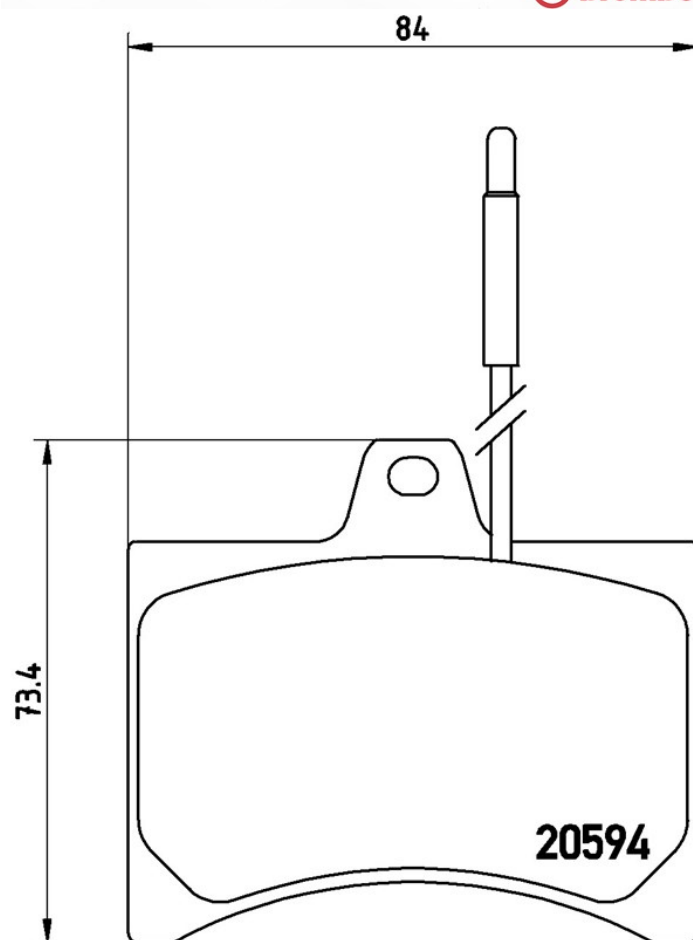

Dati tecnici pastiglie

Assale
Anteriore

WVA
20594

Larghezza
84 mm

Spessore
13 mm

Altezza
73,4 mm

Sistema frenante
Citroën

Accessori

Indicatore di Usura
Elettrico

Codice EAN
8020584055830

Veicoli compatibili

CITROËN

Modello	Tipo	kW	Anno
C15 (VD_)	1.0	33	10/84 12/97
C15 (VD_)	1.0 E	37	11/92 07/96
C15 (VD_)	1.1	40	10/84 07/87
C15 (VD_)	1.1	35	10/84 12/96