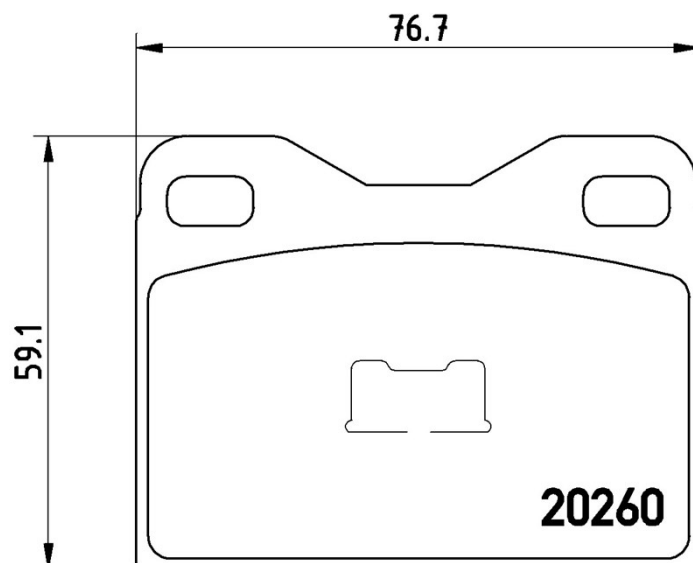

Dati tecnici pastiglie

Assale Anteriore	WVA 20260
Larghezza 78,7 mm	Spessore 16,5 mm
Altezza 59,05 mm	Sistema frenante Teves
Accessori	Indicatore di Usura Senza
Codice EAN 8020584055854	

Veicoli compatibili

PEUGEOT

Modello	Tipo	kW	Anno
104	0.9	34	10/72 10/79
104	0.9	33	10/79 10/83
104	1.1	42	07/76 08/82
104	1.1	37	08/80 06/88
104	1.1	48	09/78 09/79
104	1.2	42	08/79 06/83
104	1.4	53	08/79 06/83
104 Coupe	0.9	33	09/73 10/83
104 Coupe	1.1	49	08/75 06/80
104 Coupe	1.1	42	08/79 06/83
104 Coupe	1.1	37	08/79 06/88
104 Coupe	1.1	48	09/73 09/79
104 Coupe	1.4	53	08/79 06/84
304 (_04M_)	1.3 GL (M01)	48	09/72 10/79
304 (_04M_)	1.4 D (M20)	33	10/76 10/79
304 Break (_04D_)	1.1 (D11)	43	10/76 10/80
304 Break (_04D_)	1.3 (D01)	48	09/70 10/80