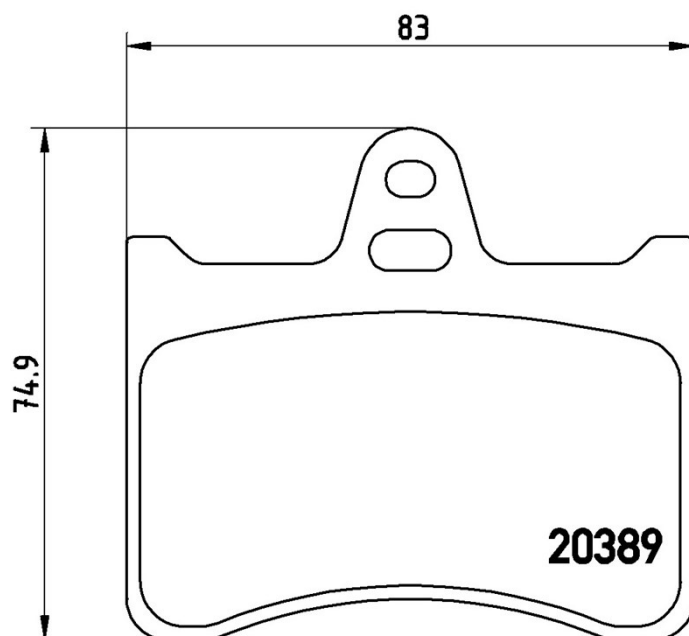

Dati tecnici pastiglie

Assale
Posteriore

WVA
20389

Larghezza
83 mm

Spessore
16 mm

Altezza
74,9 mm

Sistema frenante
Citroën

Accessori

Indicatore di Usura
Senza

Codice EAN
8020584055953

Veicoli compatibili

CITROËN

Modello	Tipo	kW	Anno
CX I Break (MA)	2000	78	06/79 08/85
CX I Break (MA)	2000	75	09/75 05/79
CX I Break (MA)	2200	85	06/81 08/85
CX I Break (MA)	2200 D	49	08/76 02/79
CX I Break (MA)	2400	88	05/80 05/82
CX I Break (MA)	2400	85	08/76 06/80
CX I Break (MA)	2400 GTi	94	07/82 06/83
CX I Break (MA)	25 TRI	100	07/83 08/85