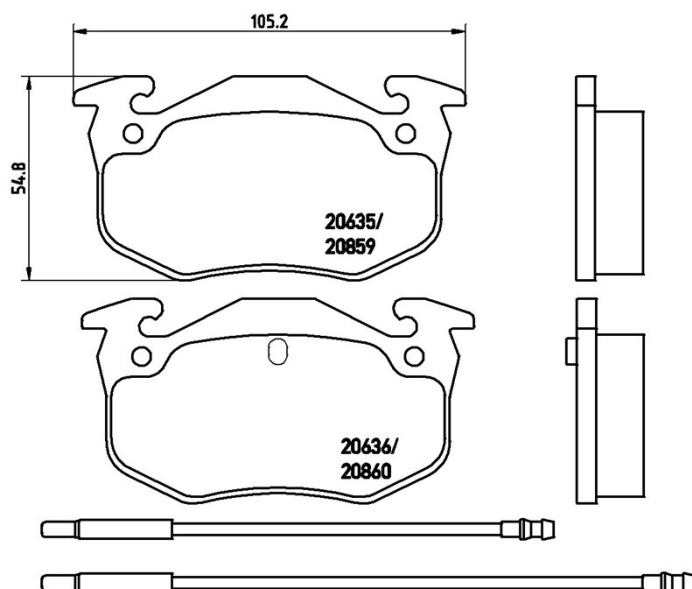

Dati tecnici pastiglie

Assale
Anteriore, Posteriore

WVA
20635, 20636, 20859

Larghezza
105,2 mm

Spessore
18 mm

Altezza
54,8 mm

Sistema frenante
Bendix

Accessori

Indicatore di Usura
Elettrico

Codice EAN
8020584056059

Veicoli compatibili

ALPINE

Modello	Tipo	kW	Anno
A610	3.0 TURBO	184	01/91 04/95

CITROËN

Modello	Tipo	kW	Anno
BX (XB-)	1.6	85	01/87 01/92
BX (XB-)	1.8 D	44	10/85 09/93
BX (XB-)	1.9 All-wheel Drive	92	02/92 06/94
BX (XB-)	1.9 GTi	117	01/90 01/92
BX (XB-)	1.9 RD 4x4	52	01/87 01/92
BX (XB-)	11	42	10/86 06/92

BX (XB-)	11	40	10/88 06/92
BX (XB-)	14	55	01/89 02/93
BX (XB-)	14	47	01/89 12/89
BX (XB-)	14 E	53	04/83 02/93
BX (XB-)	14 E	52	04/83 07/89
BX (XB-)	14 E	49	09/85 02/93
BX (XB-)	14 E	45	10/82 06/88
BX (XB-)	14 E	59	10/85 05/89
BX (XB-)	15	59	10/87 05/92
BX (XB-)	16	53	01/87 02/93
BX (XB-)	16	76	03/86 02/93
BX (XB-)	16	64	07/85 02/93
BX (XB-)	16	58	09/87 02/93
BX (XB-)	16	55	09/88 02/93
BX (XB-)	16	66	10/82 06/88
BX (XB-)	16	68	10/82 12/92
BX (XB-)	16 E	65	05/89 02/93
BX (XB-)	19	75	07/86 05/89
BX (XB-)	19	77	07/86 05/89
BX (XB-)	19	70	09/86 11/89
BX (XB-)	19 D	51	03/87 02/93
BX (XB-)	19 D	47	09/83 09/93
BX (XB-)	19 E	80	06/88 02/93
BX (XB-)	19 E 4x4	80	04/89 02/93
BX (XB-)	19 GTi	88	06/88 02/93
BX (XB-)	19 GTi	90	07/86 02/93
BX (XB-)	19 GTi 16V	108	03/88 02/93
BX (XB-)	19 GTi 16V	116	09/87 12/88
BX (XB-)	19 GTi 4x4	88	06/88 02/93
BX (XB-)	TRD Turbo	66	03/88 02/93
BX Break (XB-)	1.4	44	01/87 01/92