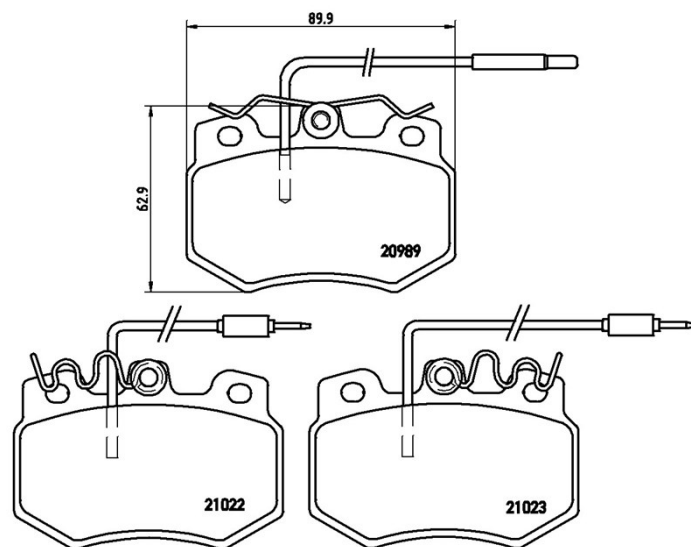

Dati tecnici pastiglie

Assale
Anteriore

WVA
20989, 21022, 21023

Larghezza
89,9 mm

Spessore
17,7 mm

Altezza
62,9 mm

Sistema frenante
Lucas

Accessori

Indicatore di Usura
Elettrico

Codice EAN
8020584056073

Veicoli compatibili

CITROËN

Modello	Tipo	kW	Anno
C15 (VD_)	1.0	33	10/84 12/97
C15 (VD_)	1.0 E	37	11/92 07/96
C15 (VD_)	1.1	40	10/84 07/87
C15 (VD_)	1.1	35	10/84 12/96
C15 (VD_)	1.1	40	11/88 07/96
C15 (VD_)	1.1 i	44	07/88 12/96
C15 (VD_)	1.3	47	07/87 05/88
C15 (VD_)	1.4	49	07/87 12/96
C15 (VD_)	1.4 E	44	05/87 12/96

205 I (741A/C)	1.4	58	10/85 10/87
205 I (741A/C)	1.5	63	02/84 10/87
205 I (741A/C)	1.6	53	03/87 10/87
205 I (741A/C)	1.6	55	08/86 10/87
205 I (741A/C)	1.6	55	08/86 10/87
205 I (741A/C)	1.6 GTI	76	12/84 10/87
205 I (741A/C)	1.7 Diesel	44	08/83 10/87
205 I (741A/C)	1.9 GTI	75	03/87 10/87
205 I Convertible (741B, 20D)	1.1	40	08/87 12/94
205 I Convertible (741B, 20D)	1.1 CJ	44	10/89 12/94
205 I Convertible (741B, 20D)	1.4	62	08/87 06/94
205 I Convertible (741B, 20D)	1.4	50	08/87 07/90
205 I Convertible (741B, 20D)	1.4 CJ	44	03/88 05/89
205 I Convertible (741B, 20D)	1.4 CJ	49	03/89 12/94
205 I Convertible (741B, 20D)	1.4 CJ	55	05/91 12/94
205 I Convertible (741B, 20D)	1.4 CJ Cat	44	01/89 09/93
205 I Convertible (741B, 20D)	1.4 CT	58	04/86 12/88
205 I Convertible (741B, 20D)	1.6	85	08/87 07/92
205 I Convertible (741B, 20D)	1.6 CJ	65	08/92 12/94
205 I Convertible (741B, 20D)	1.6 CTI	76	04/86 10/90
205 I Convertible (741B, 20D)	1.9	77	05/86 07/87
205 I Convertible (741B, 20D)	1.9 CTi	74	08/87 07/90
205 I Convertible (741B, 20D)	1.9 CTI	75	10/87 12/94
205 II (20A/C)	1.0	32	08/87 07/90
205 II (20A/C)	1.0	37	08/92 05/97
205 II (20A/C)	1.0	33	10/87 09/98
205 II (20A/C)	1.1	44	07/89 09/98
205 II (20A/C)	1.1	40	10/87 07/92
205 II (20A/C)	1.1	36	10/87 10/90
205 II (20A/C)	1.1 XA	40	07/87 10/88
205 II (20A/C)	1.2	47	01/87 12/90