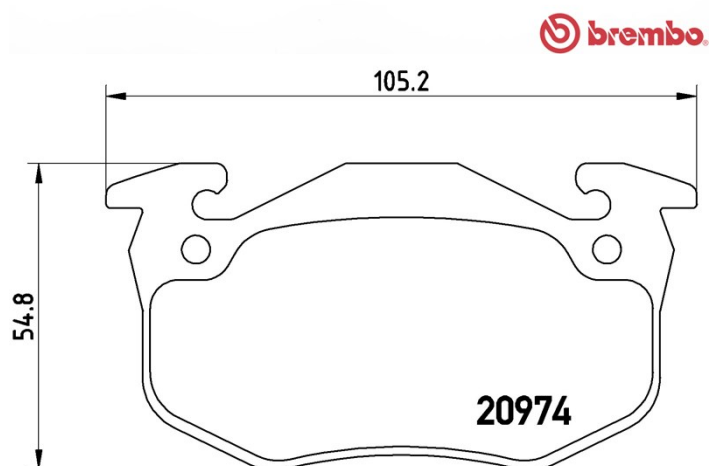

Dati tecnici pastiglie

Assale
Posteriore

WVA
20973, 20974

Larghezza
105,2 mm

Spessore
11 mm

Altezza
54,8 mm

Sistema frenante
Bendix

Accessori

Indicatore di Usura
Predisposto

Codice EAN
8020584056080

Veicoli compatibili

CITROËN				
Modello	Tipo	kW	Anno	
SAXO (S0, S1)	1.6	74	02/01 04/04	
SAXO (S0, S1)	1.6	88	02/96 04/04	
SAXO (S0, S1)	1.6	66	02/96 06/03	
SAXO (S0, S1)	1.6 VTL,VTR	65	05/96 06/03	
SAXO (S0, S1)	1.6 VTR	80	05/96 07/99	
SAXO (S0, S1)	1.6 VTS	87	06/96 09/03	
SAXO (S0, S1)	1.6 VTS	72	09/00 09/03	
XSARA (N1)	1.4 HDi	50	01/03 03/05	
XSARA (N1)	1.4 i	55	04/97 03/05	
XSARA (N1)	1.5 D	42	04/97 09/00	
XSARA (N1)	1.6 16V	80	09/00 03/05