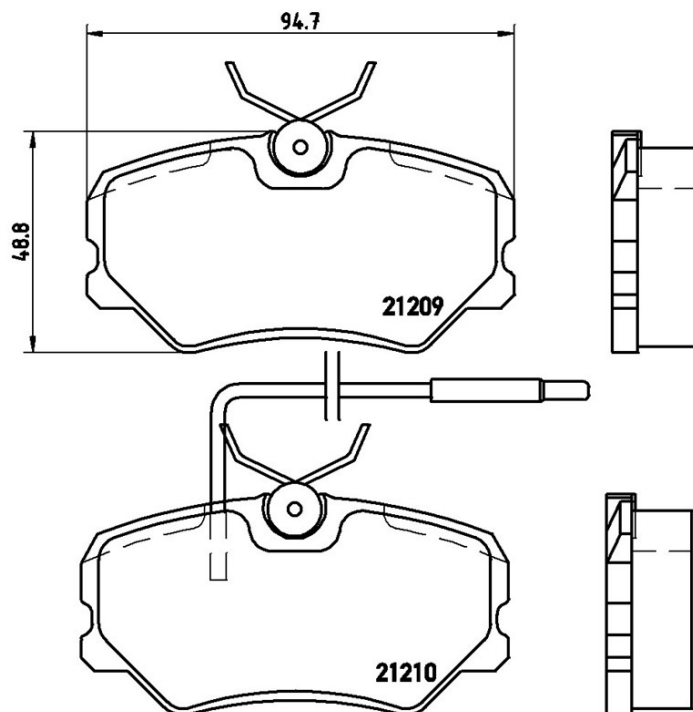

Dati tecnici pastiglie

Assale
Anteriore

WVA
21209, 21210

Larghezza
94,7 mm

Spessore
19,4 mm

Altezza
48,8 mm

Sistema frenante
Lucas

Accessori
Con bulloni pinza freno

Indicatore di Usura
Elettrico

Codice EAN
8020584056110

Veicoli compatibili

PEUGEOT

Modello	Tipo	kW	Anno
405 I (15B)	1.4	47	01/87 07/92
405 I (15B)	1.4	50	06/87 07/92
405 I (15B)	1.6	69	01/87 12/92
405 I (15B)	1.6	55	07/87 06/88
405 I (15B)	1.6	53	07/87 12/92
405 I (15B)	1.6	65	07/87 12/92
405 I (15B)	1.6	66	10/89 12/92

405 I (15B)	1.6 4x4	65	04/88 07/92
405 I (15B)	1.8 Turbo Diesel	66	03/88 12/92
405 I (15B)	1.9	90	01/89 12/92
405 I (15B)	1.9	72	06/87 07/92
405 I (15B)	1.9	80	06/87 07/92
405 I (15B)	1.9	88	06/87 07/92
405 I (15B)	1.9	70	07/87 12/92
405 I (15B)	1.9	93	07/87 12/93
405 I (15B)	1.9 4x4	88	06/87 07/92
405 I (15B)	1.9 4x4	116	06/87 07/92
405 I (15B)	1.9 4x4	80	07/88 12/92
405 I (15B)	1.9 4x4	93	07/90 07/92
405 I (15B)	1.9 Diesel	51	03/88 12/92
405 I (15B)	1.9 Diesel	47	07/88 09/92
405 I (15B)	1.9 Injection	77	07/87 12/92
405 I (15B)	1.9 Injection 4x4	77	06/87 07/92
405 I (15B)	1.9 Sport MI-16	108	06/87 07/92
405 I (15B)	1.9 Sport MI-16	116	07/87 11/92
405 I (15B)	1.9 SPort MI-16 4x4	108	06/87 07/92
405 I Break (15E)	1.6	68	05/88 07/92
405 I Break (15E)	1.6	53	10/88 08/92
405 I Break (15E)	1.6	55	10/88 08/92
405 I Break (15E)	1.6	65	10/88 08/92
405 I Break (15E)	1.6	66	10/88 08/92
405 I Break (15E)	1.6	69	10/88 08/92
405 I Break (15E)	1.6 SRI 4x4	65	04/88 07/92
405 I Break (15E)	1.8 GLD	44	04/90 07/92
405 I Break (15E)	1.8 TD	66	10/88 08/92
405 I Break (15E)	1.9	72	05/88 07/92
405 I Break (15E)	1.9	116	06/87 07/92
405 I Break (15E)	1.9	70	10/88 08/92