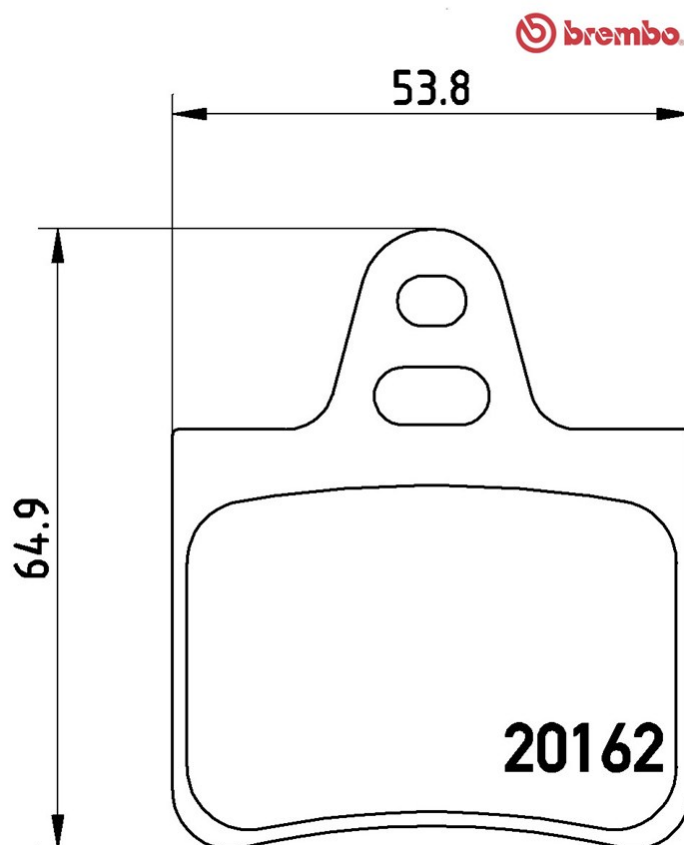

Dati tecnici pastiglie

Assale
Posteriore

WVA
20162

Larghezza
53,8 mm

Spessore
15,4 mm

Altezza
64,93 mm

Sistema frenante
Citroën

Accessori

Indicatore di Usura
Senza

Codice EAN
8020584056134

Veicoli compatibili

CITROËN

Modello	Tipo	kW	Anno
XANTIA (X1_, X2_)	1.6 i	65	03/93 03/01
XANTIA (X1_, X2_)	1.8 i	74	03/93 01/98

XANTIA (X1_, X2_)	1.8 i	66	04/97 04/03
XANTIA (X1_, X2_)	1.8 i 16V	81	06/95 12/01
XANTIA (X1_, X2_)	1.9 D	50	06/94 01/98
XANTIA (X1_, X2_)	1.9 D	51	06/94 01/98
XANTIA (X1_, X2_)	1.9 SD	55	02/96 04/03
XANTIA (X1_, X2_)	1.9 Turbo D	66	05/93 04/03
XANTIA (X1_, X2_)	2.0	95	03/93 05/95
XANTIA (X1_, X2_)	2.0 HDI 109	80	02/99 04/03
XANTIA (X1_, X2_)	2.0 HDI 90	66	03/99 04/03
XANTIA (X1_, X2_)	2.0 i	89	03/93 04/03
XANTIA (X1_, X2_)	2.0 i 16V	112	03/93 01/98
XANTIA (X1_, X2_)	2.0 i 16V	110	06/94 01/98
XANTIA (X1_, X2_)	2.0 i 16V	97	06/95 04/03
XANTIA (X1_, X2_)	2.0 Turbo	108	06/95 04/03
XANTIA (X1_, X2_)	2.1 Turbo D 12V	80	06/95 02/99
XANTIA (X1_, X2_)	3.0 i 24V	140	01/97 04/03
XM (Y3)	2.0	84	05/89 04/94
XM (Y3)	2.0	94	05/89 06/94
XM (Y3)	2.0 i	79	05/89 04/94
XM (Y3)	2.0 i	89	05/89 06/94
XM (Y3)	2.0 i Turbo	104	09/92 06/94
XM (Y3)	2.1 D 12V	60	05/89 06/94
XM (Y3)	2.1 TD 12V	80	05/89 06/94
XM (Y3)	3.0	123	05/89 05/94
XM (Y3)	3.0 (Y3)	147	05/89 06/94
XM (Y3)	3.0 V6	123	05/89 06/94
XM (Y3)	3.0 V6 24V	147	07/90 06/94
XM (Y4)	2.0 i 16V	97	05/94 10/00
XM (Y4)	2.0 Turbo	108	05/94 10/00
XM (Y4)	2.1 D12 VSX	60	03/96 08/96
XM (Y4)	2.1 TD 12V	80	05/94 10/00