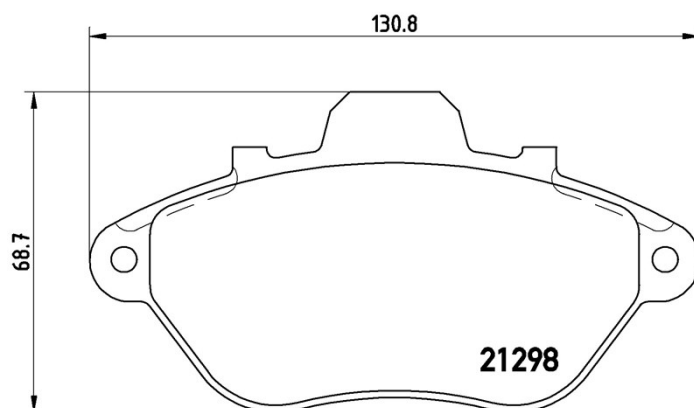

Dati tecnici pastiglie

Assale
Anteriore

WVA
21298

Larghezza
130,8 mm

Spessore
17 mm

Altezza
68,7 mm

Sistema frenante
Bendix

Accessori

Indicatore di Usura
Elettrico

Codice EAN
8020584056158

Veicoli compatibili

PEUGEOT

Modello	Tipo	kW	Anno
605 (6B)	2.0	79	02/90 09/99
605 (6B)	2.0	84	06/89 09/99
605 (6B)	2.0	89	06/89 09/99
605 (6B)	2.1 D	60	06/89 07/95
605 (6B)	2.1 Turbo Diesel	80	06/89 09/99