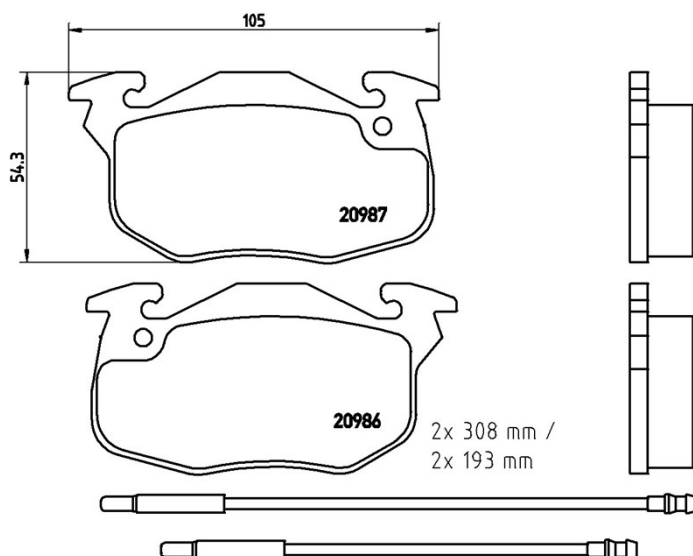

Dati tecnici pastiglie

Assale
Anteriore

WVA
20905, 20906

Larghezza
105 mm

Spessore
18 mm

Altezza
54,3 mm

Sistema frenante
Bendix

Accessori

Indicatore di Usura
Elettrico

Codice EAN
8020584056202

Veicoli compatibili

CITROËN

Modello	Tipo	kW	Anno
AX (ZA-)	1.4 4x4	48	08/92 04/94
AX (ZA-)	1.4 4x4 (ZA)	62	09/86 07/92
AX (ZA-)	1.4 Allure	48	08/92 04/94
AX (ZA-)	1.4 D 4x4	39	06/91 07/92
AX (ZA-)	11 4x4	40	06/91 07/92
AX (ZA-)	14	61	01/88 12/92
AX (ZA-)	14	62	01/88 12/92
AX (ZA-)	14	49	06/88 12/89
AX (ZA-)	14	44	12/86 12/88

AX (ZA-_)	14 (ZA)	55	04/87 04/97
AX (ZA-_)	14 4x4	55	08/91 12/96
AX (ZA-_)	14 D	37	08/91 12/97
AX (ZA-_)	14 D	38	09/88 06/92
AX (ZA-_)	15 D	40	08/94 12/97
AX (ZA-_)	15 D	43	08/94 12/97
SAXO (S0, S1)	1.0 X	33	05/96 11/98
SAXO (S0, S1)	1.0 X	37	05/98 06/03
SAXO (S0, S1)	1.1 X,SX	40	05/96 09/03
SAXO (S0, S1)	1.4 VTS	55	05/96 06/03
SAXO (S0, S1)	1.5 D	43	07/01 04/04
SAXO (S0, S1)	1.5 D	42	09/96 06/01
SAXO (S0, S1)	1.5 D	40	09/96 09/03
SAXO (S0, S1)	1.6	74	02/01 04/04
SAXO (S0, S1)	1.6 VTS	72	09/00 09/03
SAXO (S0, S1)	Electric	20	11/96 06/03
SAXO Hatchback van (S3_)	1.5 D	43	07/01 06/03

MEGA

Modello	Tipo	kW	Anno
CLUB II	1.4 i	55	06/99 -

PEUGEOT

Modello	Tipo	kW	Anno
106 I (1A, 1C)	1.0	33	09/91 04/96
106 I (1A, 1C)	1.0	37	09/91 04/96
106 I (1A, 1C)	1.1	44	09/91 04/96
106 I (1A, 1C)	1.3	72	10/93 04/96
106 I (1A, 1C)	1.4	51	08/91 03/96
106 I (1A, 1C)	1.4	72	08/91 03/96
106 I (1A, 1C)	1.4	55	09/91 04/96
106 I (1A, 1C)	1.4	69	09/91 04/96
106 I (1A, 1C)	1.4 D	37	09/92 04/96
106 I (1A, 1C)	1.5 D	40	06/94 04/96