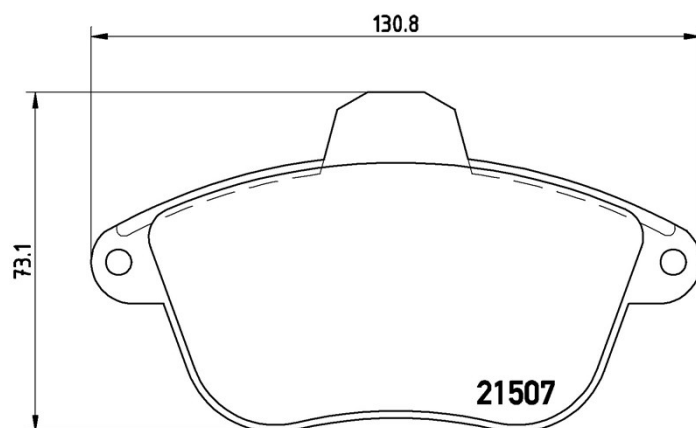

Dati tecnici pastiglie

Assale
Anteriore

WVA
21507

Larghezza
130,8 mm

Spessore
17 mm

Altezza
73,1 mm

Sistema frenante
Bendix

Accessori

Indicatore di Usura
Elettrico

Codice EAN
8020584056240

Veicoli compatibili

PEUGEOT

Modello	Tipo	kW	Anno
605 (6B)	2.0	79	02/90 09/99
605 (6B)	2.0	84	06/89 09/99
605 (6B)	2.0	89	06/89 09/99
605 (6B)	2.0 16V	97	07/94 09/99
605 (6B)	2.0 Turbo	108	07/91 09/99
605 (6B)	2.0 Turbo	104	07/92 09/99
605 (6B)	2.1 D	60	06/89 07/95
605 (6B)	2.1 TD 12V	80	08/94 09/99
605 (6B)	2.1 Turbo Diesel	80	06/89 09/99
605 (6B)	2.5 Turbo Diesel	95	07/94 09/99
605 (6B)	3.0	123	08/89 06/94