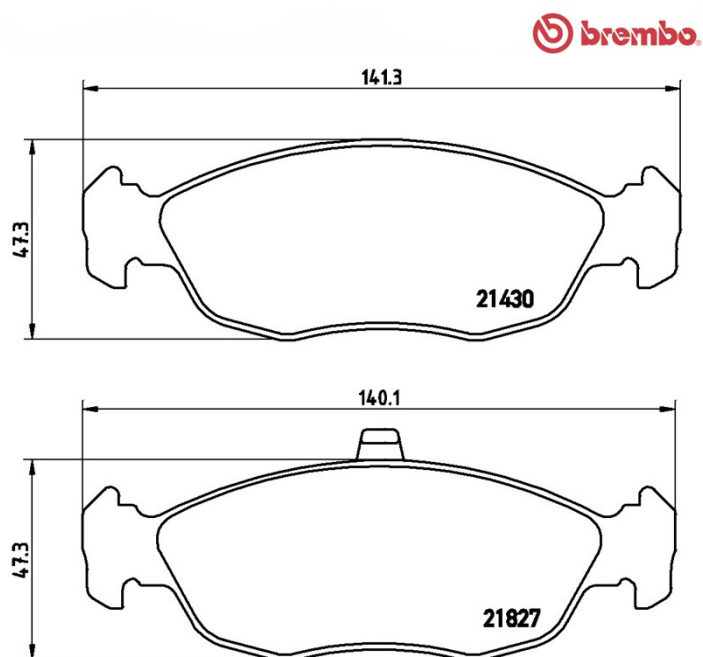

Dati tecnici pastiglie

Assale

Anteriore

WVA

21430, 21827

Larghezza

140,1 - 141,3 mm

Spessore

17,3 mm

Altezza

47,3 mm

Sistema frenante

Teves

Accessori

Indicatore di Usura

Senza

Codice EAN

8020584056271

Veicoli compatibili

CITROËN

Modello	Tipo	kW	Anno
SAXO (S0, S1)	1.4 VTS	55	05/96 06/03
SAXO (S0, S1)	1.5 D	43	07/01 04/04
SAXO (S0, S1)	1.5 D	42	09/96 06/01
SAXO (S0, S1)	1.5 D	40	09/96 09/03
SAXO (S0, S1)	1.6	74	02/01 04/04
SAXO (S0, S1)	1.6	88	02/96 04/04
SAXO (S0, S1)	1.6	66	02/96 06/03
SAXO (S0, S1)	1.6 VTL,VTR	65	05/96 06/03
SAXO (S0, S1)	1.6 VTR	80	05/96 07/99