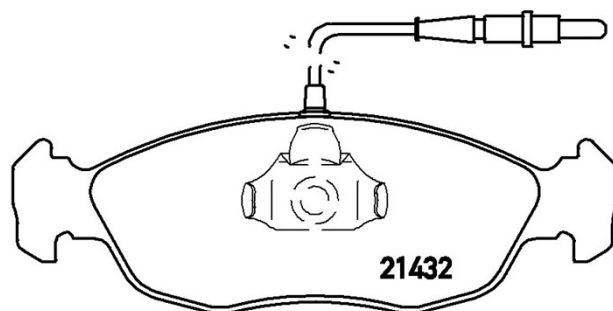

Dati tecnici pastiglie

Assale
Anteriore

WVA
21430, 21432

Larghezza
141,3 mm

Spessore
17,3 mm

Altezza
47,2 mm

Sistema frenante
Teves

Accessori

Indicatore di Usura
Elettrico

Codice EAN
8020584056301

Veicoli compatibili

CITROËN

Modello	Tipo	kW	Anno
SAXO (S0, S1)	1.5 D	43	07/01 04/04
SAXO (S0, S1)	1.6	74	02/01 04/04
SAXO (S0, S1)	1.6	88	02/96 04/04
SAXO (S0, S1)	1.6	66	02/96 06/03
SAXO (S0, S1)	1.6 VTL,VTR	65	05/96 06/03
SAXO (S0, S1)	1.6 VTR	80	05/96 07/99
SAXO (S0, S1)	1.6 VTS	87	06/96 09/03