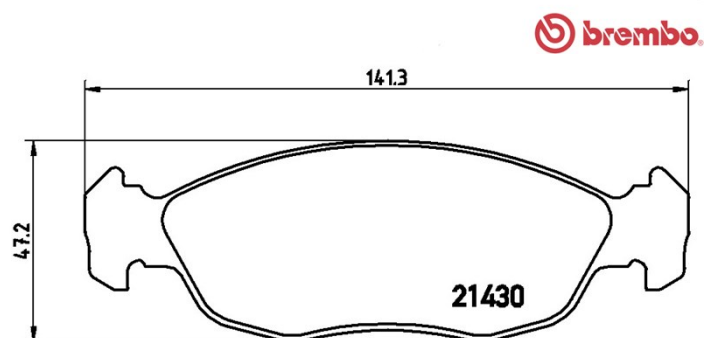

Dati tecnici pastiglie

Assale
Anteriore

WVA
21430, 21432

Larghezza
141,3 mm

Spessore
17,3 mm

Altezza
47,2 mm

Sistema frenante
Teves

Accessori

Indicatore di Usura
Elettrico

Codice EAN
8020584056301

Veicoli compatibili

CITROËN

Modello	Tipo	kW	Anno
SAXO (S0, S1)	1.5 D	43	07/01 04/04
SAXO (S0, S1)	1.6	74	02/01 04/04
SAXO (S0, S1)	1.6	88	02/96 04/04
SAXO (S0, S1)	1.6	66	02/96 06/03
SAXO (S0, S1)	1.6 VTL,VTR	65	05/96 06/03
SAXO (S0, S1)	1.6 VTR	80	05/96 07/99
SAXO (S0, S1)	1.6 VTS	87	06/96 09/03