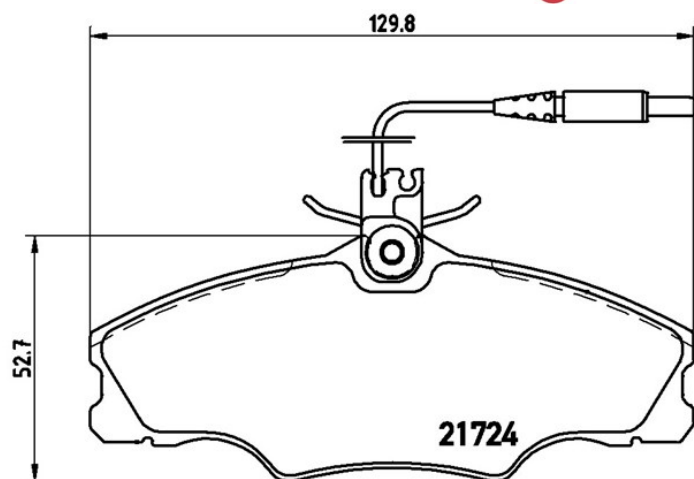

Dati tecnici pastiglie

Assale
Anteriore

WVA
21724, 21749

Larghezza
129,8 mm

Spessore
19,3 mm

Altezza
52,7 mm

Sistema frenante
Lucas

Accessori
Con accessori
Con bulloni pinza freno

Indicatore di Usura
Elettrico

Codice EAN
8020584056325

 **brembo**

Veicoli compatibili

PEUGEOT

Modello	Tipo	kW	Anno
406 (8B)	1.6	65	11/95 05/04
406 (8B)	1.8	66	05/97 05/04
406 (8B)	1.8	74	10/96 03/99
406 (8B)	1.8 16V	85	10/00 05/04