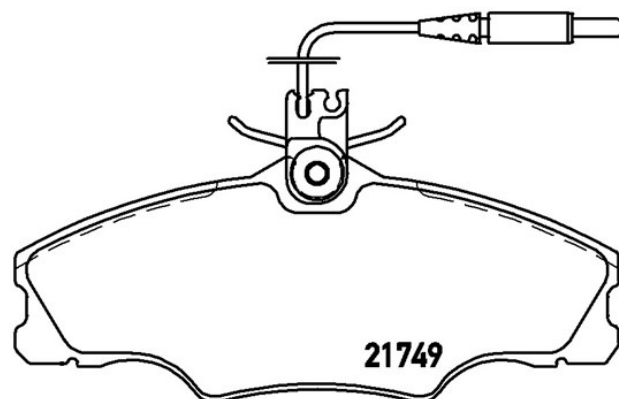

Dati tecnici pastiglie

Assale
Anteriore

WVA
21724, 21749

Larghezza
129,8 mm

Spessore
19,3 mm

Altezza
52,7 mm

Sistema frenante
Lucas

Accessori
Con accessori
Con bulloni pinza freno

Indicatore di Usura
Elettrico

Codice EAN
8020584056325

 **brembo**

Veicoli compatibili

PEUGEOT

Modello	Tipo	kW	Anno
406 (8B)	1.6	65	11/95 05/04
406 (8B)	1.8	66	05/97 05/04
406 (8B)	1.8	74	10/96 03/99
406 (8B)	1.8 16V	85	10/00 05/04