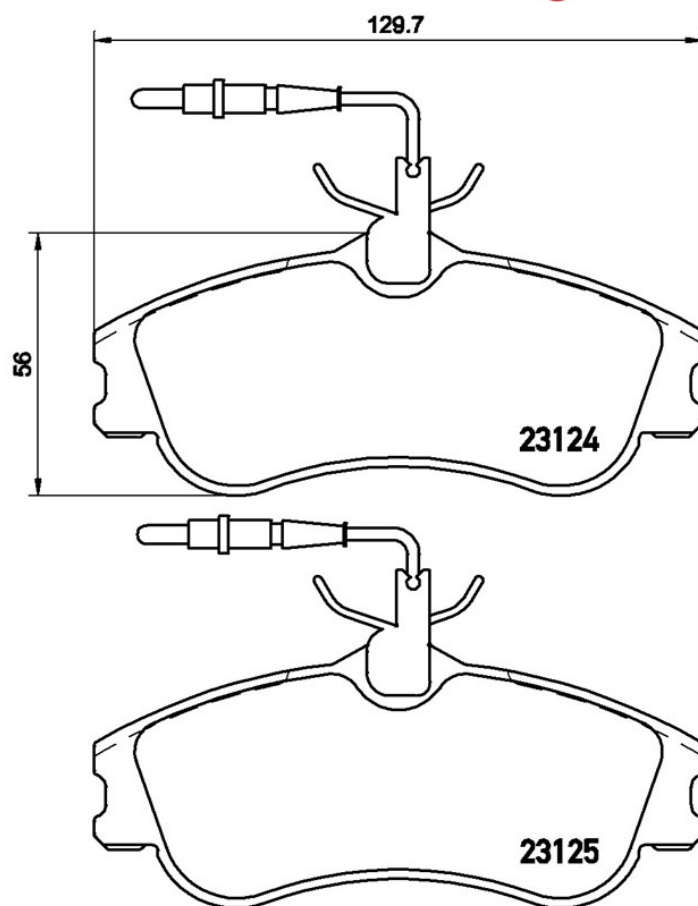

Dati tecnici pastiglie

Assale
Anteriore

WVA
23124, 23125

Larghezza
129,9 mm

Spessore
19,3 mm

Altezza
56 mm

Sistema frenante
Girling

Accessori
Con bulloni pinza freno

Indicatore di Usura
Elettrico

Codice EAN
8020584056363

Veicoli compatibili

CITROËN

Modello	Tipo	kW	Anno
BERLINGO / BERLINGO FIRST Box (M_)	1.1 i (MAHDZ, MBHDZ, MBHFX)	44	07/96 03/08
BERLINGO / BERLINGO FIRST Box (M_)	1.4 bivalent	48	11/02 12/11
BERLINGO / BERLINGO FIRST Box (M_)	1.4 i (MBKFX, MBKFW)	55	07/96 12/11
BERLINGO / BERLINGO FIRST Box (M_)	1.4 i bivalent (MBKFW)	55	04/03 10/05