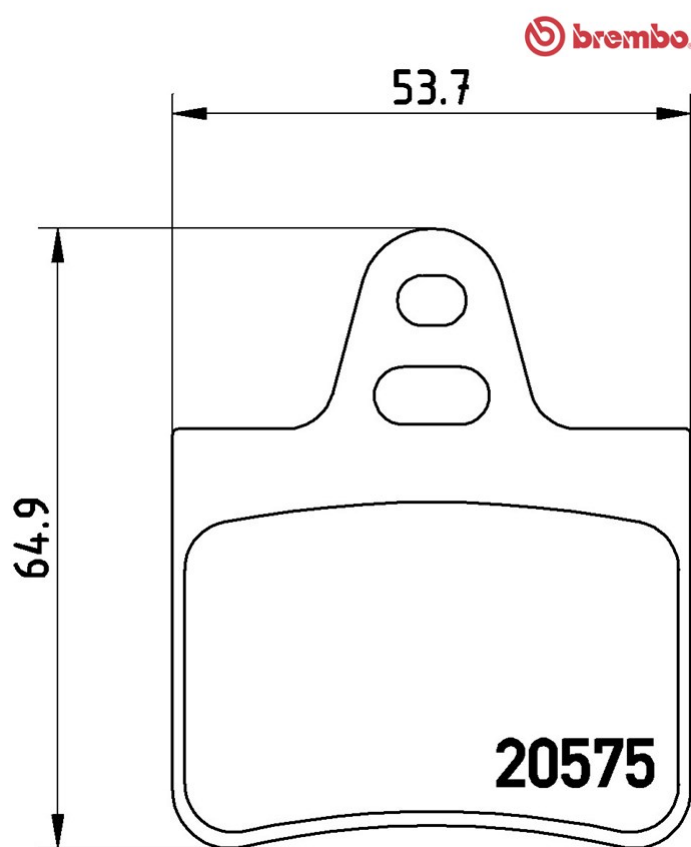

Dati tecnici pastiglie

Assale
Posteriore

WVA
20575

Larghezza
53,7 mm

Spessore
17 mm

Altezza
64,9 mm

Sistema frenante
Citroën

Accessori

Indicatore di Usura
Senza

Codice EAN
8020584056387

Veicoli compatibili

CITROËN

Modello	Tipo	kW	Anno
BX (XB-)	1.6	85	01/87 01/92
BX (XB-)	1.8 D	44	10/85 09/93
BX (XB-)	1.9 All-wheel Drive	92	02/92 06/94
BX (XB-)	1.9 GTi	117	01/90 01/92
BX (XB-)	1.9 RD 4x4	52	01/87 01/92
BX (XB-)	11	42	10/86 06/92