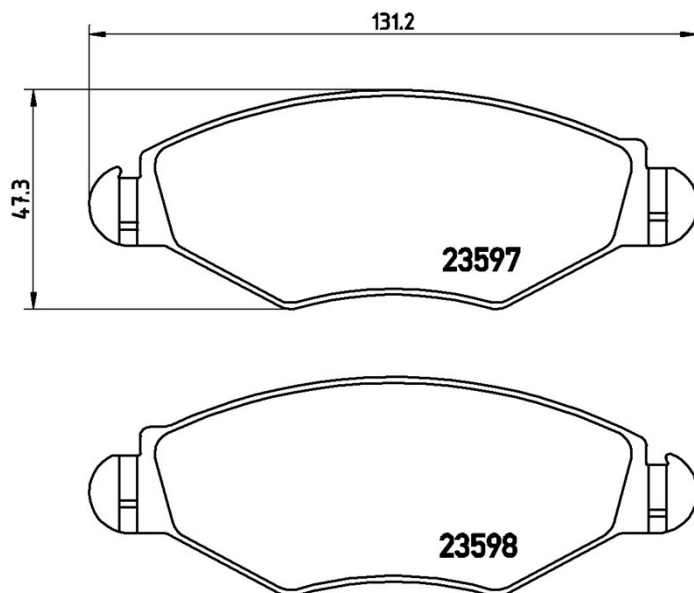

Dati tecnici pastiglie

Assale
Anteriore

WWA
23597, 23598

Larghezza
131,2 mm

Spessore
18 mm

Altezza
47,3 mm

Sistema frenante
Bosch

Accessori
Con accessori
Con bulloni pinza freno

Indicatore di Usura
Senza

Codice EAN
8020584056394

Veicoli compatibili

CITROËN

Modello	Tipo	kW	Anno
XSARA (N1)	1.4 i	55	04/97 03/05
XSARA (N1)	1.5 D	42	04/97 09/00

CITROËN (DF-PSA)

Modello	Tipo	kW	Anno
C2 (T11)	1.4	56	10/06 12/14
C2 CROSS	1.4	56	10/12 12/14