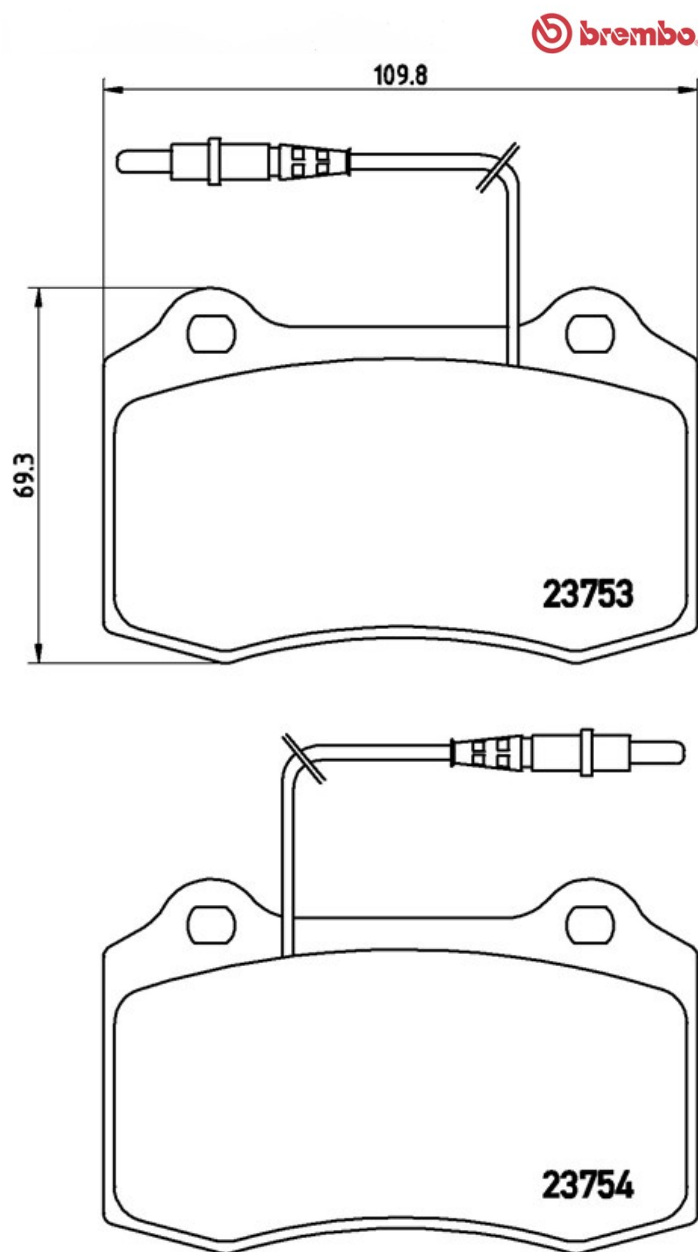

Dati tecnici pastiglie

Assale
Anteriore

WVA
23753, 23754

Larghezza
109,8 mm

Spessore
18 mm

Altezza
69,3 mm

Sistema frenante
Brembo

Accessori

Indicatore di Usura
Elettrico

Codice EAN
8020584056400

Veicoli compatibili

PEUGEOT

Modello

Tipo

kW

Anno