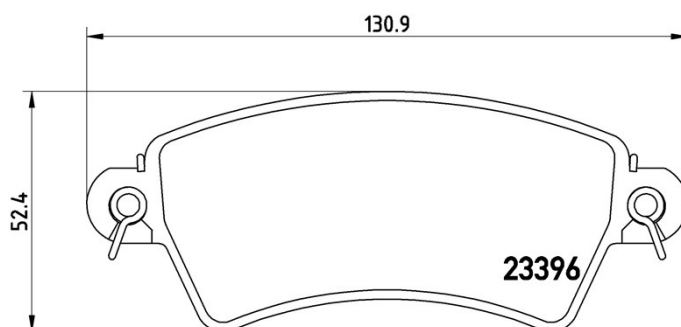

- ✓ Equivalente all'OE
- ✓ Qualità Brembo
- ✓ Certificato ECE-R90
- ✓ Sicurezza
- ✓ Performance
- ✓ Comfort

Specifiche tecniche

Codice EAN
8020584056417 **Anteriore**

Larghezza Altezza
131 mm **52 mm**

Indicatore di usura VWA
Senza **23396**

Spessore
18 mm

Impianto frenante
Bosch

Accessori
Con bulloni pinza freno

VEICOLI COMPATIBILI

CITROËN

XSARA (N1)	2.0 HDi 90	66/90	02/99 03/05
XSARA Break (N2)	1.4 LPG	55/75	05/98 08/00
XSARA Break (N2)	2.0 HDI 90	66/90	02/99 08/05
XSARA Coupe (N0)	2.0 HDI 90	66/90	02/99 03/05
XSARA Hatchback Van (N3_)	1.4 LPG	55/75	06/99 08/00