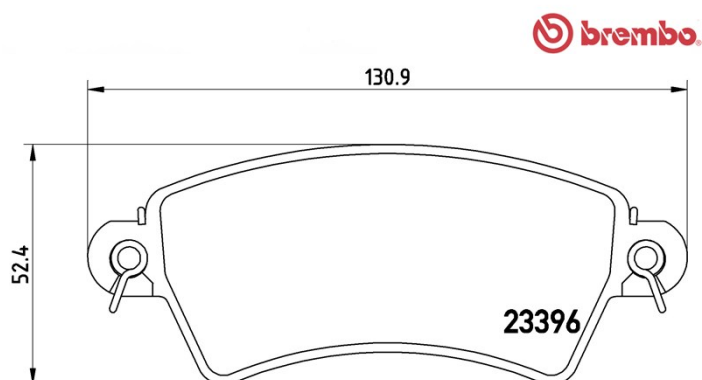

Dati tecnici pastiglie

Assale
Anteriore

WVA
23396

Larghezza
130,9 mm

Spessore
18 mm

Altezza
52,4 mm

Sistema frenante
Bosch

Accessori
Con bulloni pinza freno

Indicatore di Usura
Senza

Codice EAN
8020584056417

Veicoli compatibili

CITROËN

Modello	Tipo	kW	Anno
XSARA (N1)	2.0 HDi 90	66	02/99 03/05
XSARA Break (N2)	2.0 HDi 90	66	02/99 08/05
XSARA Coupe (N0)	2.0 HDi 90	66	02/99 03/05

PEUGEOT

Modello	Tipo	kW	Anno
206 CC (2D)	1.6 16V	80	09/00 12/07
206 CC (2D)	2.0 S16	100	09/00 12/07
206 Hatchback (2A/C)	1.6 16V	80	07/00 04/09
206 Hatchback (2A/C)	1.6 BiFuel	80	07/00 04/09
206 Hatchback (2A/C)	2.0 HDi 90	66	12/99 09/09
206 Saloon	1.6 16V	80	03/07 -
306 (7B, N3, N5)	1.4 SL	55	06/94 05/01
306 (7B, N3, N5)	1.6	66	07/00 05/01