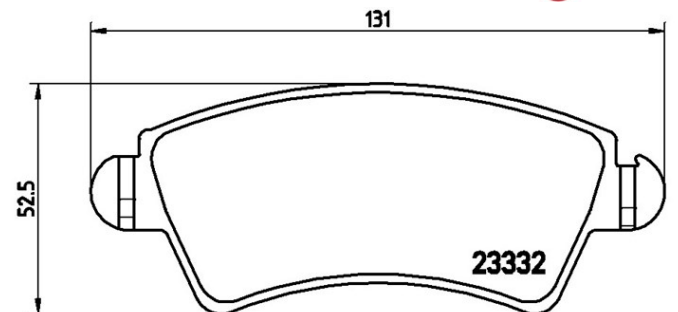

Dati tecnici pastiglie

Assale
Anteriore

WVA
23332, 23333

Larghezza
131 mm

Spessore
18 mm

Altezza
52,5 mm

Sistema frenante
Bosch

Accessori
Con accessori
Con bulloni pinza freno

Indicatore di Usura
Senza

Codice EAN
8020584056431

Veicoli compatibili

CITROËN

Modello	Tipo	kW	Anno
XSARA (N1)	1.8 i 16V	81	04/97 09/00
XSARA (N1)	1.8 VTS	85	08/98 10/04
XSARA (N1)	2.0 16V	97	07/98 09/00
XSARA Coupe (N0)	1.8 i 16V	81	02/98 09/00