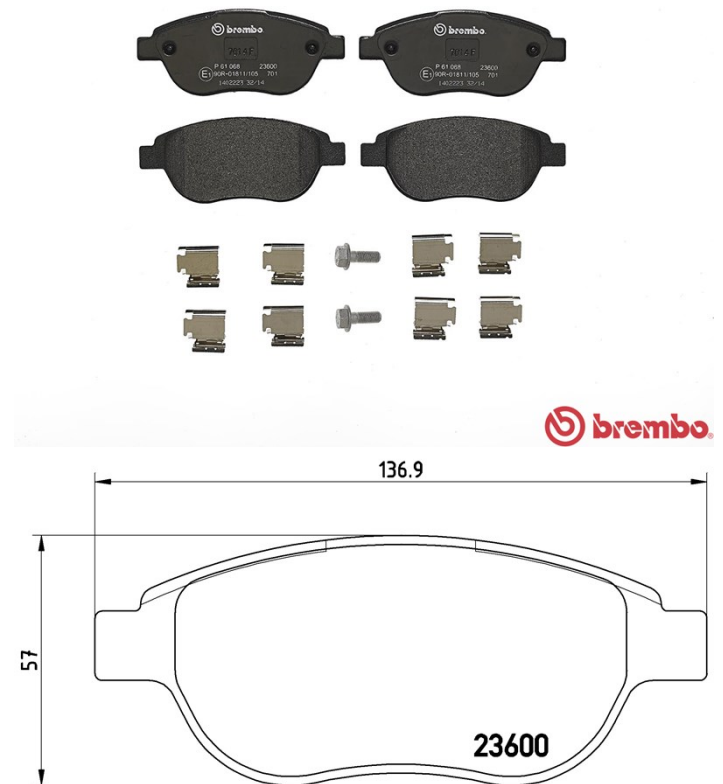

Dati tecnici pastiglie

Assale
Anteriore

WWA
23600

Larghezza
136,9 mm

Spessore
19 mm

Altezza
57,4 mm

Sistema frenante
Bosch

Accessori
Con bulloni pinza freno

Indicatore di Usura
Senza

Codice EAN
8020584056448

Veicoli compatibili

CITROËN

Modello	Tipo	kW	Anno
C3 I (FC_, FN_)	1.6 16V	80	02/02 08/10
C3 I (FC_, FN_)	1.6 16V	81	05/03 09/05
C3 I (FC_, FN_)	1.6 16V HDi	80	09/05 -
C3 I (FC_, FN_)	1.6 Bioflex	83	06/05 -
C4 Coupe (LA_)	1.4 16V	65	11/04 07/11
C4 Coupe (LA_)	1.6 16V	80	11/04 07/11
C4 Coupe (LA_)	1.6 HDi	66	11/04 07/11
C4 Coupe (LA_)	1.6 HDi	80	11/04 07/11
C4 Coupe (LA_)	1.6 THP 150	110	07/08 07/11
C4 Coupe (LA_)	1.6 VTi 120	88	07/08 07/11
C4 Coupe (LA_)	2.0 16V	100	11/04 07/07
C4 Coupe (LA_)	2.0 VTR	103	10/06 12/07
C4 I (LC_)	1.4 16V	65	11/04 07/11

XSARA PICASSO (N68)	1.8 SX	76	06/00 08/05
XSARA PICASSO (N68)	2.0 16V	100	01/03 06/12
XSARA PICASSO (N68)	2.0 HDi	66	12/99 12/11

CITROËN (DF-PSA)

Modello	Tipo	kW	Anno
C-QUATRE	1.6	86	04/13 12/15
C-QUATRE	1.6	78	10/08 12/13
C-QUATRE	2.0	108	10/08 12/13
C-QUATRE Saloon	1.6	86	04/13 -
C-QUATRE Saloon	1.6	78	06/09 12/15
C-QUATRE Saloon	1.6 CNG	78	01/13 01/15
C-QUATRE Saloon	2.0	108	06/09 12/15
C-TRIOMPHE	2.0 Exclusive Limousine	108	05/06 12/12
XSARA PICASSO MPV (N68)	1.6	78	01/07 12/12
XSARA PICASSO MPV (N68)	2.0	99	04/02 12/12
XSARA Saloon	2.0	97	05/03 12/05