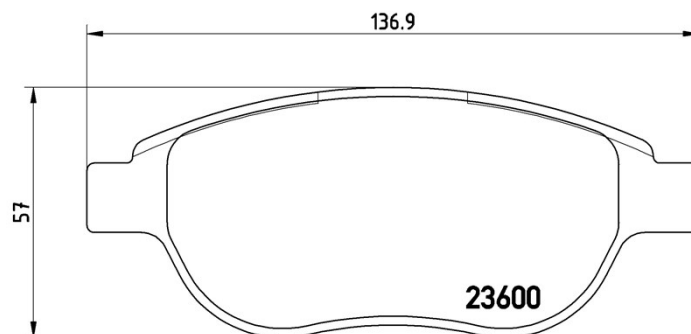

Dati tecnici pastiglie

Assale
Anteriore

WVA
23600

Larghezza
136,9 mm

Spessore
19 mm

Altezza
57,4 mm

Sistema frenante
Bosch

Accessori
Con bulloni pinza freno

Indicatore di Usura
Senza

Codice EAN
8020584069103

Veicoli compatibili

CITROËN

Modello	Tipo	kW	Anno
C3 I (FC_, FN_)	1.6 16V	80	02/02 08/10
C3 I (FC_, FN_)	1.6 16V	81	05/03 09/05
C3 I (FC_, FN_)	1.6 16V HDi	80	09/05 -
C3 I (FC_, FN_)	1.6 Bioflex	83	06/05 -
C4 Coupe (LA_)	1.4 16V	65	11/04 07/11
C4 Coupe (LA_)	1.6 16V	80	11/04 07/11
C4 Coupe (LA_)	1.6 HDi	66	11/04 07/11
C4 Coupe (LA_)	1.6 HDi	80	11/04 07/11
C4 Coupe (LA_)	1.6 THP 150	110	07/08 07/11
C4 Coupe (LA_)	1.6 VTi 120	88	07/08 07/11
C4 Coupe (LA_)	2.0 16V	100	11/04 07/07
C4 Coupe (LA_)	2.0 VTR	103	10/06 12/07