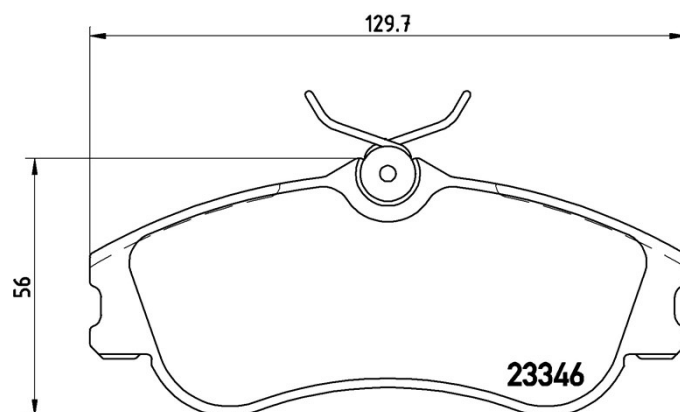

Dati tecnici pastiglie

Assale
Anteriore

WWA
23346

Larghezza
129,7 mm

Spessore
19,3 mm

Altezza
56 mm

Sistema frenante
Lucas

Accessori
Con bulloni pinza freno

Indicatore di Usura
Senza

Codice EAN
8020584056455

Veicoli compatibili

CITROËN

Modello	Tipo	kW	Anno
BERLINGO / BERLINGO FIRST Box (M_)	1.1 i (MAHDZ, MBHDZ, MBHFX)	44	07/96 03/08
BERLINGO / BERLINGO FIRST Box (M_)	1.4 bivalent	48	11/02 12/11
BERLINGO / BERLINGO FIRST Box (M_)	1.4 i (MBKFX, MBKFW)	55	07/96 12/11
BERLINGO / BERLINGO FIRST Box (M_)	1.4 i bivalent (MBKFW)	55	04/03 10/05
BERLINGO / BERLINGO FIRST Box (M_)	1.6 16V	81	08/05 12/07
BERLINGO / BERLINGO FIRST Box (M_)	1.6 16V (MBNFU)	80	10/00 03/08
BERLINGO / BERLINGO FIRST Box (M_)	1.6 HDI 75 (MB9HW)	55	07/05 12/11
BERLINGO / BERLINGO FIRST Box (M_)	1.6 HDI 90 (MB9HX, MC9HX)	66	07/05 12/11
BERLINGO / BERLINGO FIRST Box (M_)	1.8 D (MBA9A, MCA9A)	43	07/96 10/02
BERLINGO / BERLINGO FIRST Box (M_)	1.8 i	66	05/98 10/02
BERLINGO / BERLINGO FIRST Box (M_)	1.9 D (MBDJY)	51	07/96 12/03