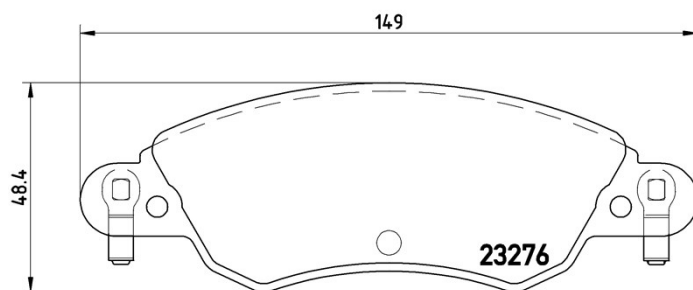

Dati tecnici pastiglie

Assale
Anteriore

WVA
23276

Larghezza
149 mm

Spessore
17,5 mm

Altezza
48,4 mm

Sistema frenante
Bosch

Accessori
Con bulloni pinza freno

Indicatore di Usura
Elettrico

Codice EAN
8020584056462

Veicoli compatibili

CITROËN

Modello	Tipo	kW	Anno
C5 I (DC_)	1.8 16V (DC6FZB, DC6FZE)	85	03/01 08/04

Codici OE

Codici OE compatibili

CITROËN	425214
CITROËN	425287
CITROËN	E172223