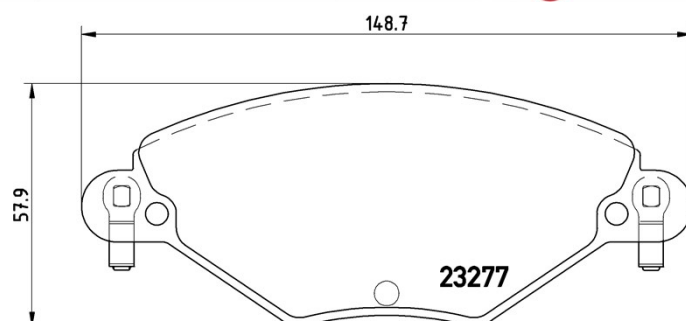

Veicoli compatibili

CITROËN

Modello	Tipo	kW	Anno
C5 Box Body / Estate (DE_, RE_)	1.6 HDi	80	09/04 01/08
C5 Box Body / Estate (DE_, RE_)	1.8	85	09/04 08/05
C5 Box Body / Estate (DE_, RE_)	2.0	103	11/04 01/08
C5 Box Body / Estate (DE_, RE_)	2.0 HDi	80	06/02 08/04
C5 I (DC_)	2.0 16V (DCRFNC, DCRFNF)	100	03/01 08/04
C5 I (DC_)	2.0 16V HPI (DCRLZB)	103	03/01 08/04
C5 I (DC_)	2.0 HDi	79	03/01 08/04
C5 I (DC_)	2.0 HDi (DCRHVB)	66	03/01 08/04
C5 I (DC_)	2.0 HDi (DCRHVB, DCRHZE)	80	03/01 08/04
C5 I Break (DE_)	1.8 16V (DE6FZB, DE6FZE)	85	06/01 08/04
C5 I Break (DE_)	2.0 16V (DERFNF, DERFNC, RERFNC)	100	06/01 08/04
C5 I Break (DE_)	2.0 16V HPI (DERLZB)	103	06/01 08/04