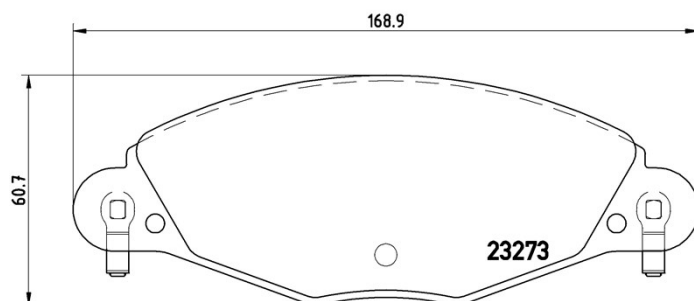

Veicoli compatibili

CITROËN

Modello	Tipo	kW	Anno
C5 Box Body / Estate (DE_, RE_)	2.0 HDi	100	09/04 01/08
C5 Box Body / Estate (DE_, RE_)	2.2 HDi	98	06/02 08/04
C5 I (DC_)	2.2 HDi (DC4HXB, DC4HXE)	98	03/01 08/04
C5 I (DC_)	3.0 Carlsson HP	173	08/01 08/04
C5 I (DC_)	3.0 V6 (DCXFXC, DCXFXF)	152	03/01 08/04
C5 I (DC_)	3.0 V6 (DCXFXF)	157	05/01 08/04
C5 I Break (DE_)	2.2 HDi (DE4HXB, DE4HXE)	98	06/01 08/04
C5 I Break (DE_)	3.0 Carlsson	173	09/03 08/04
C5 I Break (DE_)	3.0 V6 (DEXFXC, DEXFXF)	152	06/01 08/04
C5 II (RC_)	2.0 HDi (RCRHRH)	100	09/04 -
C5 II (RC_)	2.2 HDi	125	04/06 -
C5 II (RC_)	2.2 HDi	120	05/06 -
C5 II (RC_)	2.2 HDi (RC4HXE)	98	09/04 -