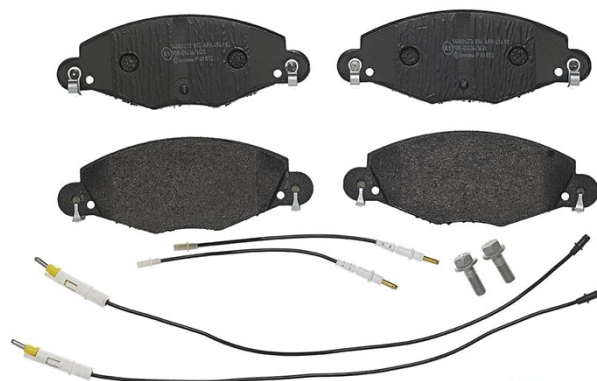

Dati tecnici pastiglie

Assale
Anteriore

WVA
23273

Larghezza
168,9 mm

Spessore
18 mm

Altezza
60,7 mm

Sistema frenante
Bosch

Accessori
Con bulloni pinza freno

Indicatore di Usura
Elettrico

Codice EAN
8020584056486

Veicoli compatibili

CITROËN

Modello	Tipo	kW	Anno
C5 Box Body / Estate (DE_, RE_)	2.0 HDi	100	09/04 01/08
C5 Box Body / Estate (DE_, RE_)	2.2 HDi	98	06/02 08/04
C5 I (DC_)	2.2 HDi (DC4HXB, DC4HXE)	98	03/01 08/04
C5 I (DC_)	3.0 Carlsson HP	173	08/01 08/04
C5 I (DC_)	3.0 V6 (DCXFXC, DCXFXF)	152	03/01 08/04
C5 I (DC_)	3.0 V6 (DCXFXF)	157	05/01 08/04
C5 I Break (DE_)	2.2 HDi (DE4HXB, DE4HXE)	98	06/01 08/04
C5 I Break (DE_)	3.0 Carlsson	173	09/03 08/04
C5 I Break (DE_)	3.0 V6 (DEXFXC, DEXFXF)	152	06/01 08/04
C5 II (RC_)	2.0 HDi (RCRHRH)	100	09/04 -
C5 II (RC_)	2.2 HDi	125	04/06 -
C5 II (RC_)	2.2 HDi	120	05/06 -
C5 II (RC_)	2.2 HDi (RC4HXE)	98	09/04 -