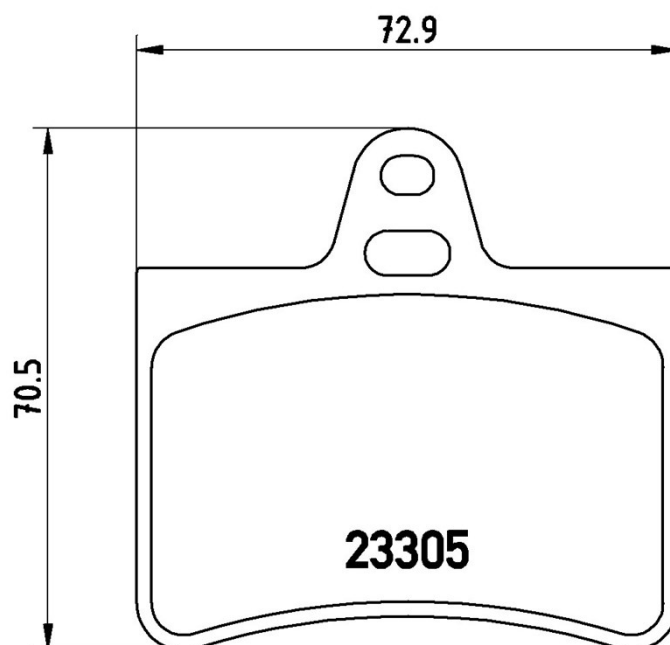

Dati tecnici pastiglie

Assale
Posteriore

WVA
23305

Larghezza
72,9 mm

Spessore
15,4 mm

Altezza
70,5 mm

Sistema frenante
Citroën

Accessori

Indicatore di Usura
Senza

Codice EAN
8020584056493

Veicoli compatibili

CITROËN

Modello	Tipo	kW	Anno
C5 Box Body / Estate (DE_, RE_)	1.6 HDi	80	09/04 01/08
C5 Box Body / Estate (DE_, RE_)	1.8	85	09/04 08/05
C5 Box Body / Estate (DE_, RE_)	2.0	103	11/04 01/08
C5 Box Body / Estate (DE_, RE_)	2.0 HDi	80	06/02 08/04
C5 Box Body / Estate (DE_, RE_)	2.0 HDi	100	09/04 01/08
C5 Box Body / Estate (DE_, RE_)	2.2 HDi	98	06/02 08/04
C5 I (DC_)	1.8 16V (DC6FZB, DC6FZE)	85	03/01 08/04
C5 I (DC_)	2.0 16V (DCRFNC, DCRFNF)	100	03/01 08/04