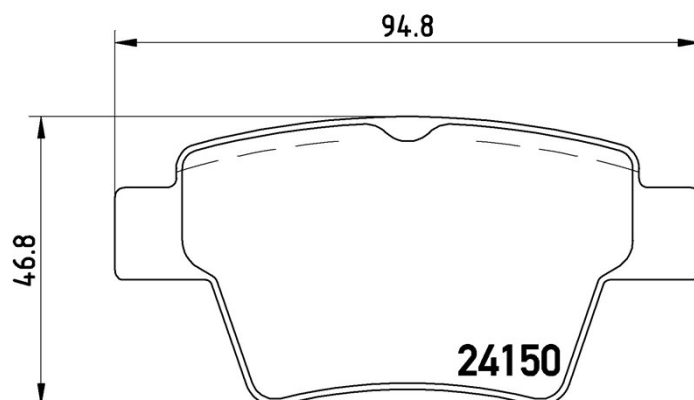

Dati tecnici pastiglie

Assale
Posteriore

WVA
24150

Larghezza
94,8 mm

Spessore
17,6 mm

Altezza
46,8 mm

Sistema frenante
Bosch

Accessori
Con accessori
Con bulloni pinza freno

Indicatore di Usura
Senza

Codice EAN
8020584059630

Veicoli compatibili

CITROËN

Modello	Tipo	kW	Anno
C4 Coupe (LA_)	1.4 16V	65	11/04 07/11
C4 Coupe (LA_)	1.6 16V	80	11/04 07/11
C4 Coupe (LA_)	1.6 HDi	66	11/04 07/11
C4 Coupe (LA_)	1.6 HDi	80	11/04 07/11
C4 Coupe (LA_)	1.6 THP 150	110	07/08 07/11
C4 Coupe (LA_)	1.6 VTi 120	88	07/08 07/11
C4 Coupe (LA_)	2.0 16V	100	11/04 07/07
C4 Coupe (LA_)	2.0 16V	130	11/04 12/10
C4 Coupe (LA_)	2.0 HDi	103	07/08 07/11
C4 Coupe (LA_)	2.0 HDi	100	11/04 12/10
C4 I (LC_)	1.4 16V	65	11/04 07/11
C4 I (LC_)	1.6 16V	80	11/04 07/11