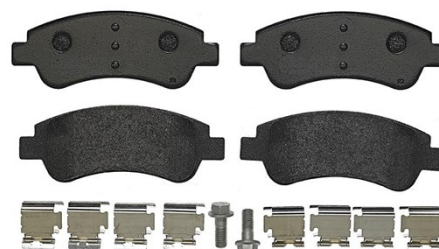

Dati tecnici pastiglie

Assale
Anteriore

WVA
24101

Larghezza
136,8 mm

Spessore
19 mm

Altezza
51,1 mm

Sistema frenante
Bosch

Accessori
Con bulloni pinza freno

Indicatore di Usura
Senza

Codice EAN
8020584061602