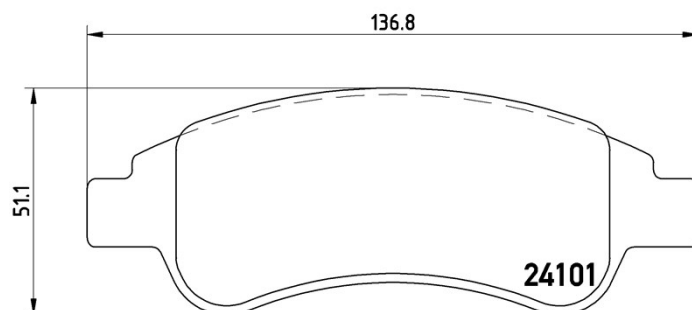

Dati tecnici pastiglie

Assale
Anteriore

WVA
24101

Larghezza
136,8 mm

Spessore
19 mm

Altezza
51,1 mm

Sistema frenante
Bosch

Accessori
Con bulloni pinza freno

Indicatore di Usura
Senza

Codice EAN
8020584061602

Veicoli compatibili

CITROËN

Modello	Tipo	kW	Anno
BERLINGO / BERLINGO FIRST Box (M_)	1.1 i (MAHDZ, MBHDZ, MBHFX)	44	07/96 03/08
BERLINGO / BERLINGO FIRST Box (M_)	1.4 bivalent	48	11/02 12/11
BERLINGO / BERLINGO FIRST Box (M_)	1.4 i (MBKFX, MBKFW)	55	07/96 12/11
BERLINGO / BERLINGO FIRST Box (M_)	1.4 i bivalent (MBKFW)	55	04/03 10/05
BERLINGO / BERLINGO FIRST Box (M_)	1.6 16V	81	08/05 12/07
BERLINGO / BERLINGO FIRST Box (M_)	1.6 16V (MBNFU)	80	10/00 03/08
BERLINGO / BERLINGO FIRST Box (M_)	1.6 HDI 75 (MB9HW)	55	07/05 12/11
BERLINGO / BERLINGO FIRST Box (M_)	1.6 HDI 90 (MB9HX, MC9HX)	66	07/05 12/11
BERLINGO / BERLINGO FIRST Box (M_)	1.8 D (MBA9A, MCA9A)	43	07/96 10/02
BERLINGO / BERLINGO FIRST Box (M_)	1.8 i	66	05/98 10/02
BERLINGO / BERLINGO FIRST Box (M_)	1.9 D (MBDJY)	51	07/96 12/03
BERLINGO / BERLINGO FIRST Box (M_)	1.9 D 70 (MBWJZ, MCWJZ)	51	04/99 12/11
BERLINGO / BERLINGO FIRST Box (M_)	1.9 D 70 4WD (MBWJZ, MCWJZ)	51	07/98 03/06