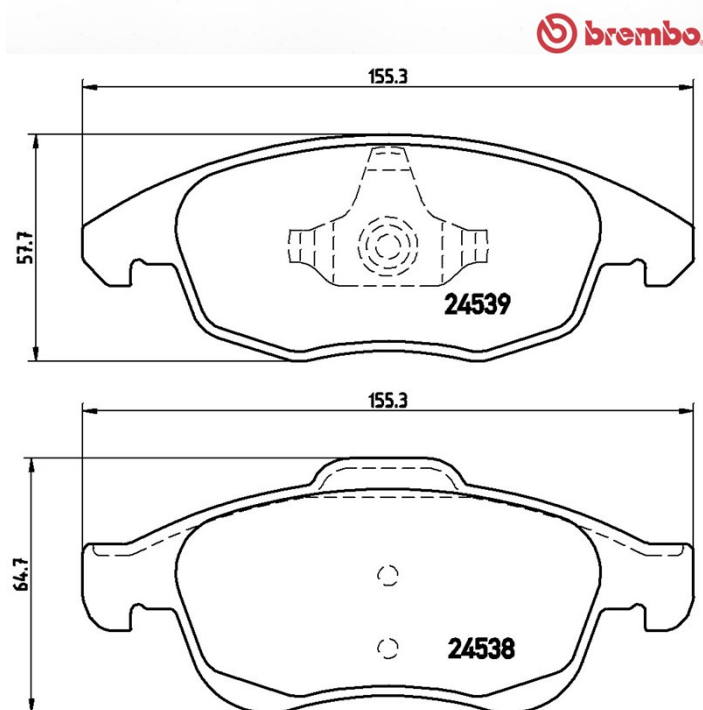

Dati tecnici pastiglie

Assale
Anteriore

WVA
24538, 24539

Larghezza
155,3 mm

Spessore
18,3 - 18,8 mm

Altezza
57,7 - 64,7 mm

Sistema frenante
Teves

Accessori

Indicatore di Usura
Senza

Codice EAN
8020584061619

Veicoli compatibili

CITROËN

Modello	Tipo	kW	Anno
BERLINGO (B9)	1.2 PureTech 110	81	02/16 -
BERLINGO (B9)	1.6	66	04/08 -
BERLINGO (B9)	1.6	80	04/08 -
BERLINGO (B9)	1.6	81	11/08 -
BERLINGO (B9)	1.6 BlueHDi 100	73	12/14 -
BERLINGO (B9)	1.6 BlueHDi 120	88	12/14 -
BERLINGO (B9)	1.6 HDi 110	80	04/08 -
BERLINGO (B9)	1.6 HDi 110	82	07/10 -