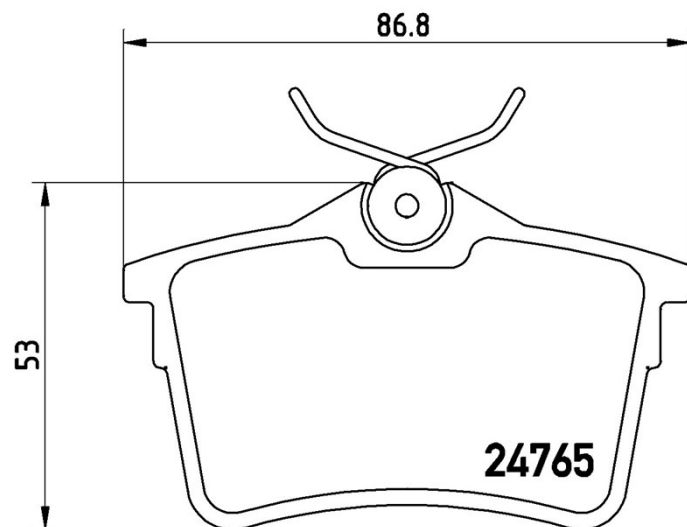

Dati tecnici pastiglie

Assale
Posteriore

WWA
24765

Larghezza
86,8 mm

Spessore
16,6 mm

Altezza
53 mm

Sistema frenante
Lucas

Accessori
Con accessori
Con bulloni pinza freno

Indicatore di Usura
Senza

Codice EAN
8020584061626

Veicoli compatibili

CITROËN

Modello	Tipo	kW	Anno
BERLINGO (B9)	1.2 PureTech 110	81	02/16 -
BERLINGO (B9)	1.6	66	04/08 -
BERLINGO (B9)	1.6	80	04/08 -
BERLINGO (B9)	1.6	81	11/08 -
BERLINGO (B9)	1.6 BlueHDi 100	73	12/14 -
BERLINGO (B9)	1.6 BlueHDi 120	88	12/14 -