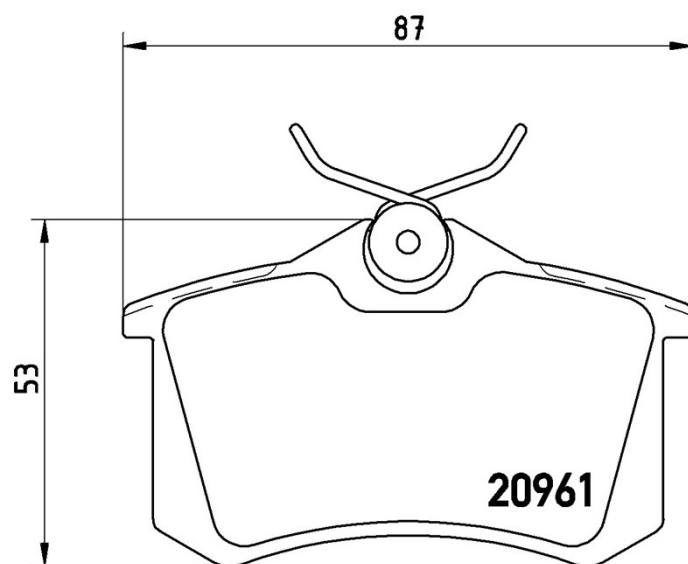

Dati tecnici pastiglie

Assale
Posteriore

WVA
20961

Larghezza
87 mm

Spessore
17,4 mm

Altezza
53 mm

Sistema frenante
Lucas

Accessori
Con bulloni pinza freno

Indicatore di Usura
Senza

Codice EAN
8020584061664

Veicoli compatibili

FIAT

Modello	Tipo	kW	Anno
ULYSSE (179_)	2.2 D Multijet	125	03/08 06/11

PEUGEOT

Modello	Tipo	kW	Anno
807 (E)	2.2 HDi	120	06/06 -

Codici OE

Codici OE compatibili

CITROËN	1608520380
CITROËN	1611456380
CITROËN	425232