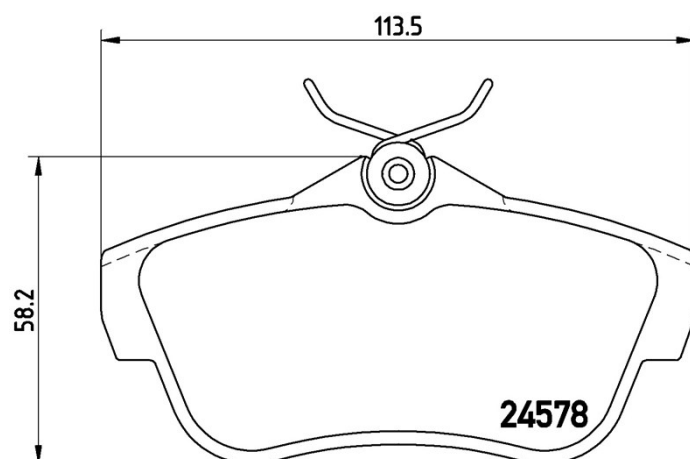

Dati tecnici pastiglie

Assale
Posteriore

WVA
24578

Larghezza
113,5 mm

Spessore
16,6 mm

Altezza
58,2 mm

Sistema frenante
Lucas

Accessori
Con accessori
Con bulloni pinza freno

Indicatore di Usura
Senza

Codice EAN
8020584061732

Veicoli compatibili

CITROËN

Modello	Tipo	kW	Anno
JUMPY (VF7)	1.6 HDi 90 16V	66	01/07 -
JUMPY (VF7)	1.6 HDi 90 8V	66	01/07 -
JUMPY (VF7)	2.0 HDi 120	88	01/07 -
JUMPY (VF7)	2.0 HDi 125	94	07/11 -
JUMPY (VF7)	2.0 HDi 140	100	01/07 -
JUMPY (VF7)	2.0 HDi 165	120	07/10 -
JUMPY (VF7)	2.0 HDi 95	72	07/11 -
JUMPY (VF7)	2.0 i	103	01/07 -
JUMPY Box	1.6 HDi 90 16V	66	01/07 -
JUMPY Box	1.6 HDi 90 8V	66	01/07 -
JUMPY Box	2.0 HDi 120	88	01/07 -