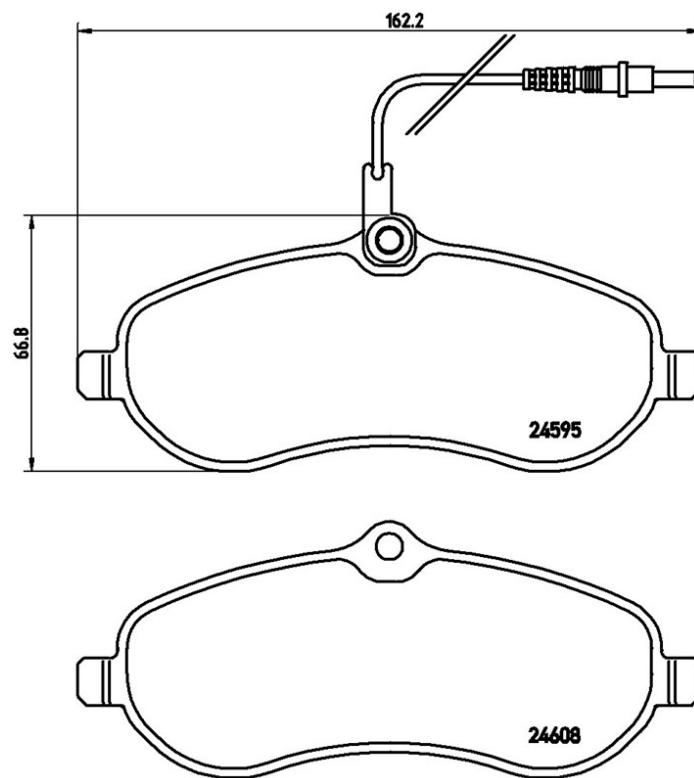

Dati tecnici pastiglie

Assale
Anteriore

WVA
24595, 24608

Larghezza
162,2 mm

Spessore
18,3 mm

Altezza
66,8 mm

Sistema frenante
Lucas

Accessori
Con accessori
Con bulloni pinza freno

Indicatore di Usura
Elettrico

Codice EAN
8020584061749

Veicoli compatibili

CITROËN

Modello	Tipo	kW	Anno
JUMPY (VF7)	1.6 HDi 90 16V	66	01/07 -
JUMPY (VF7)	1.6 HDi 90 8V	66	01/07 -
JUMPY (VF7)	2.0 HDi 120	88	01/07 -
JUMPY (VF7)	2.0 HDi 125	94	07/11 -
JUMPY (VF7)	2.0 HDi 140	100	01/07 -
JUMPY (VF7)	2.0 HDi 165	120	07/10 -