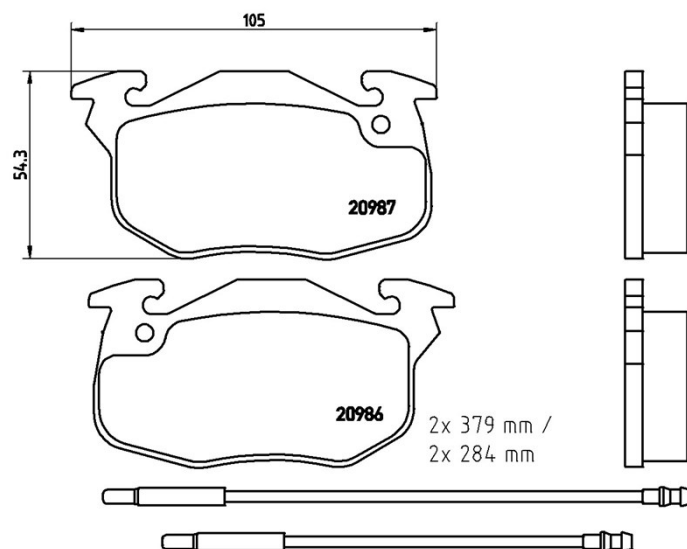

Dati tecnici pastiglie

Assale Anteriore	WVA 20905, 20906
Larghezza 105 mm	Spessore 18 mm
Altezza 54,3 mm	Sistema frenante Bendix
Accessori	Indicatore di Usura Elettrico

Codice EAN
8020584061770

Veicoli compatibili

CITROËN

Modello	Tipo	kW	Anno
C15 Pickup (VDPD)	1.9 D	51	09/00 10/02
ZX (N2)	1,1	40	03/91 08/93
ZX (N2)	1.1	44	03/91 06/97
ZX (N2)	1.4	55	03/91 06/97
ZX (N2)	1.4 D	37	07/94 10/97
ZX (N2)	1.4 i	55	03/91 06/97
ZX (N2)	1.8 D	44	06/93 06/97
ZX (N2)	1.9 D	47	03/91 06/97
ZX (N2)	1.9 D	50	07/93 06/97

ZX Break (N2) 1.4 i 55 10/93 10/97

PEUGEOT

Modello	Tipo	kW	Anno
306 (7B, N3, N5)	1.1	44	06/94 05/01
306 (7B, N3, N5)	1.4	48	04/93 10/94
306 (7B, N3, N5)	1.4 SL	55	06/94 05/01
306 Box Body / Estate (N_, 7_)	1.4	55	03/96 07/01
306 Box Body / Hatchback	1.1	44	07/93 12/94
306 Box Body / Hatchback	1.4	55	03/96 07/01
306 Hatchback (7A, 7C, N3, N5)	1.1	44	05/93 05/01
306 Hatchback (7A, 7C, N3, N5)	1.4	55	04/93 07/01