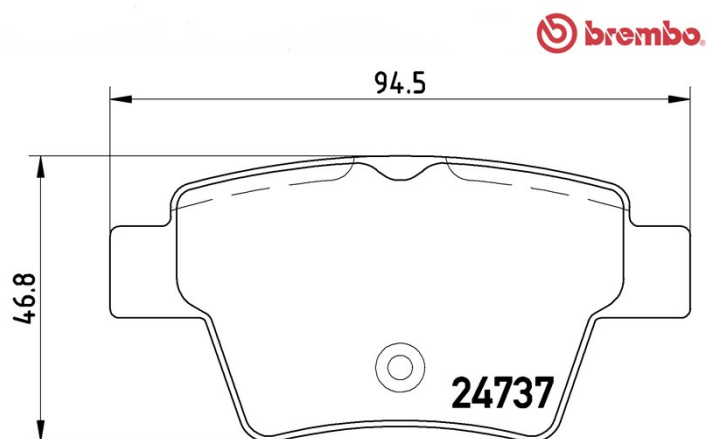

Dati tecnici pastiglie

Assale
Posteriore

WVA
24737

Larghezza
94,5 mm

Spessore
18 mm

Altezza
46,8 mm

Sistema frenante
Bosch

Accessori
Con bulloni pinza freno

Indicatore di Usura
Senza

Codice EAN
8020584061787

Veicoli compatibili

BYD

Modello	Tipo	kW	Anno
G6	2.0	103	09/11 -

CITROËN (DF-PSA)

Modello	Tipo	kW	Anno
C-QUATRE	1.6	86	04/13 12/15
C-QUATRE	1.6	78	10/08 12/13
C-QUATRE	2.0	108	10/08 12/13

EMGRAND

Modello	Tipo	kW	Anno
EC7 Saloon	1.5	72	07/09 12/13
EC7 Saloon	1.5	80	07/09 12/15
EC7 Saloon	1.8	102	07/09 12/14
EC7 Saloon	1.8	98	07/09 12/15