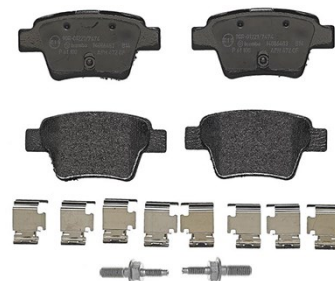

Dati tecnici pastiglie

Assale
Posteriore

WVA
24737

Larghezza
94,5 mm

Spessore
18 mm

Altezza
46,8 mm

Sistema frenante
Bosch

Accessori
Con bulloni pinza freno

Indicatore di Usura
Senza

Codice EAN
8020584061787

Veicoli compatibili

BYD

Modello	Tipo	kW	Anno
G6	2.0	103	09/11 -

CITROËN (DF-PSA)

Modello	Tipo	kW	Anno
C-QUATRE	1.6	86	04/13 12/15
C-QUATRE	1.6	78	10/08 12/13
C-QUATRE	2.0	108	10/08 12/13