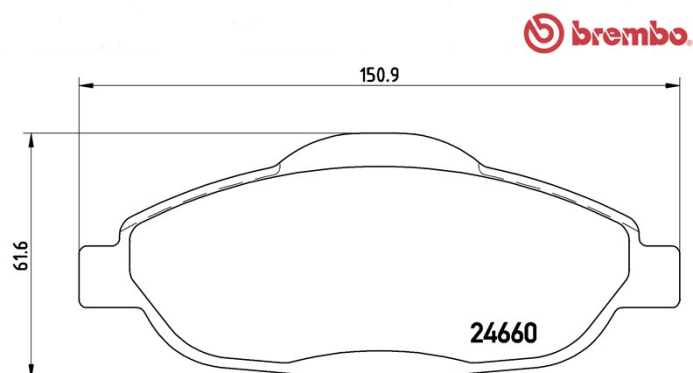

Dati tecnici pastiglie

Assale
Anteriore

WWA
24660

Larghezza
150,9 mm

Spessore
17,8 mm

Altezza
61,6 mm

Sistema frenante
Bosch

Accessori
Con accessori
Con bulloni pinza freno

Indicatore di Usura
Senza

Codice EAN
8020584061794

Veicoli compatibili

PEUGEOT

Modello	Tipo	kW	Anno
3008 MPV (0U_)	1.2	96	01/15 08/16
3008 MPV (0U_)	1.6 BlueHDi 120	88	05/14 08/16
3008 MPV (0U_)	1.6 HDi	84	03/13 08/16
3008 MPV (0U_)	1.6 HDi	80	06/09 08/16
3008 MPV (0U_)	1.6 HDi	82	12/09 08/16
3008 MPV (0U_)	1.6 HDi 115 / BlueHDi 115	85	02/13 08/16
3008 MPV (0U_)	1.6 Turbo	121	05/14 08/16
3008 MPV (0U_)	1.6 VTi	88	06/09 08/16
308 CC (4B_)	1.6 16V	88	06/09 12/14
308 CC (4B_)	1.6 HDi	82	02/09 05/12
308 CC (4B_)	1.6 HDi	84	03/13 12/14
308 CC (4B_)	1.6 HDi	82	06/09 12/14
308 I (4A_, 4C_)	1.4 16V	70	09/07 10/14

PEUGEOT (DF-PSA)

Modello	Tipo	kW	Anno
408 Saloon	1.6	78	01/10 12/14
408 Saloon	2.0	108	01/10 12/14

Codici OE**Codici OE compatibili**

CITROËN	425393
CITROËN	425426
PEUGEOT	1609253080
PEUGEOT	1613259380
PEUGEOT	425393
PEUGEOT	425426