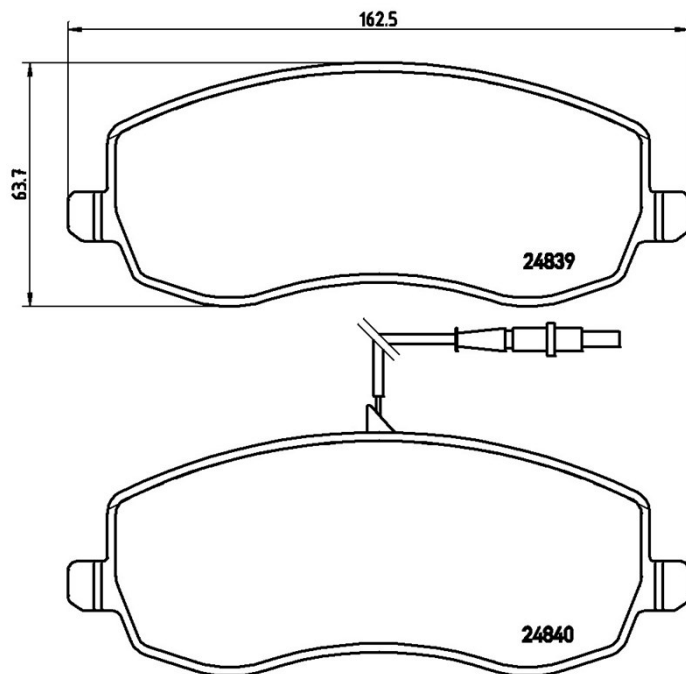

Dati tecnici pastiglie

Assale
Anteriore

WVA
24839, 24840

Larghezza
162,5 mm

Spessore
19,4 mm

Altezza
63,7 mm

Sistema frenante
Lucas

Accessori

Indicatore di Usura
Elettrico

Codice EAN
8020584090770

Veicoli compatibili

CITROËN

Modello	Tipo	kW	Anno
C8 (EA_, EB_)	2.0 HDi 165	120	03/06 -
C8 (EA_, EB_)	2.2 HDi	125	06/06 -
C8 (EA_, EB_)	2.2 HDi	120	06/07 -

FIAT

Modello	Tipo	kW	Anno
ULYSSE (179_)	2.2 D Multijet	125	03/08 06/11
ULYSSE (179_)	2.2 JTD	120	03/08 06/11

LANCIA