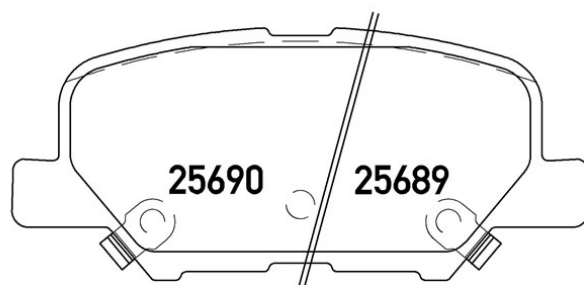

Dati tecnici pastiglie

Assale
Posteriore

WVA
25689,25690,25688

Larghezza
101,4 mm

Spessore
14,3 mm

Altezza
44,3 mm

Sistema frenante
Akebono

Accessori

Indicatore di Usura
Acustico

Codice EAN
8020584108765

Veicoli compatibili

CITROËN

Modello	Tipo	kW/CV	Anno
C4 AIRCROSS	1.6	0	04/12 -
C4 AIRCROSS	1.6 HDi 115	0	04/12 -
C4 AIRCROSS	1.6 HDi 115 AWC	0	05/12 -
C4 AIRCROSS	1.8 HDi 150	0	04/12 -
C4 AIRCROSS	1.8 HDi 150 AWC	0	04/12 -