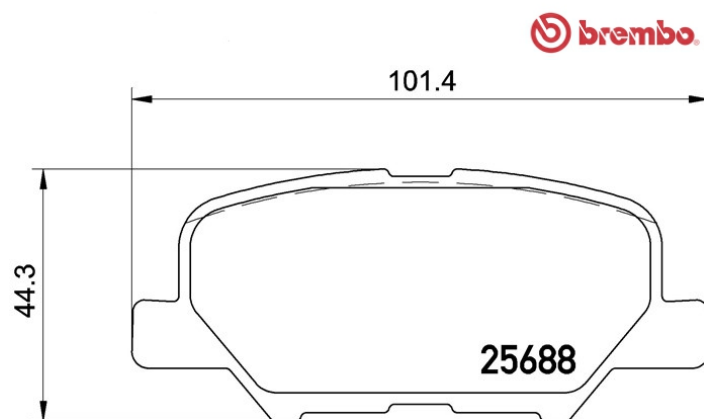

Dati tecnici pastiglie

Assale
Posteriore

WVA
25689,25690,25688

Larghezza
101,4 mm

Spessore
14,3 mm

Altezza
44,3 mm

Sistema frenante
Akebono

Accessori

Indicatore di Usura
Acustico

Codice EAN
8020584108765

Veicoli compatibili

CITROËN

Modello	Tipo	kW/CV	Anno
C4 AIRCROSS	1.6	0	04/12 -
C4 AIRCROSS	1.6 HDi 115	0	04/12 -
C4 AIRCROSS	1.6 HDi 115 AWC	0	05/12 -
C4 AIRCROSS	1.8 HDi 150	0	04/12 -
C4 AIRCROSS	1.8 HDi 150 AWC	0	04/12 -