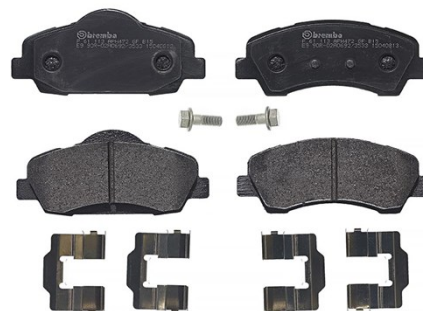

Dati tecnici pastiglie

Assale
Anteriore

WVA
25250, 25251

Larghezza
132,8 mm

Spessore
18,7 mm

Altezza
52,6 - 59,9 mm

Sistema frenante
Mando

Accessori
Con accessori
Con bulloni pinza freno

Indicatore di Usura
Senza

Codice EAN
8020584109755

Veicoli compatibili

CITROËN

Modello	Tipo	kW	Anno
C4 CACTUS	1.2 PureTech 130	96	11/17 -
C4 CACTUS	1.2 THP 110	81	09/14 -
C4 CACTUS	1.2 VTi 75	55	09/14 -
C4 CACTUS	1.2 VTi 82	60	09/14 -
C4 CACTUS	1.6 BlueHDi 100	73	09/14 -
C4 CACTUS	1.6 HDi 90	68	09/14 -

C-ELYSEE	1.2 VTi 72	53	11/12 -
C-ELYSEE	1.2 VTi 82	60	12/14 -
C-ELYSEE	1.6 BlueHDi 100	73	11/14 -
C-ELYSEE	1.6 HDi 92	68	11/12 -
C-ELYSEE	1.6 VTi 115	85	11/12 -

PEUGEOT

Modello	Tipo	kW	Anno
301	1.2 VTi 72	53	11/12 -
301	1.2 VTi 82	60	12/14 -
301	1.5	75	05/18 -
301	1.6 BlueHDi 100	73	04/14 -
301	1.6 HDi 90	68	11/12 -
301	1.6 VTi 115	85	11/12 10/17
308 Box Body / Hatchback (LB_)	1.6 BlueHDi 120 (LBBHZM)	88	03/15 -
308 II	1.2 THP 110	81	11/13 -
308 II	1.2 THP 130	96	11/13 -
308 II	1.2 VTi 72	60	09/13 -
308 II	1.5 BlueHDi 100	75	05/18 -
308 II	1.5 BlueHDi 130	96	06/17 -
308 II	1.6	85	05/15 -
308 II	1.6	115	09/13 -
308 II	1.6 BlueHDi 120	88	11/13 -
308 II	1.6 HDi	68	09/13 -
308 II	1.6 HDi / BlueHDi 115	85	09/13 -
308 II	1.6 HDi 100	73	04/14 -
308 II	1.6 PureTech 225	165	01/18 -
308 II	1.6 THP	112	09/13 -
308 II	1.6 THP 125	92	09/13 -
308 II	1.6 THP 150	110	03/14 -
308 II	1.6 THP 163	120	06/14 -
308 II	2.0 BlueHDi 150	110	11/13 -
308 II	2.0 GT BlueHDi 180	130	06/17 -