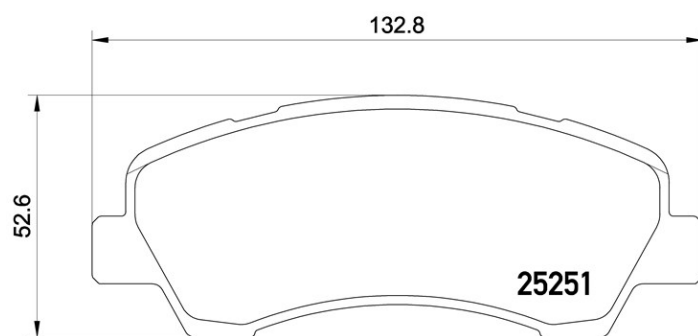

Dati tecnici pastiglie

Assale
Anteriore

WVA
25250, 25251

Larghezza
132,8 mm

Spessore
18,7 mm

Altezza
52,6 - 59,9 mm

Sistema frenante
Mando

Accessori
Con accessori
Con bulloni pinza freno

Indicatore di Usura
Senza

Codice EAN
8020584109755

Veicoli compatibili

CITROËN

Modello	Tipo	kW	Anno
C4 CACTUS	1.2 PureTech 130	96	11/17 -
C4 CACTUS	1.2 THP 110	81	09/14 -
C4 CACTUS	1.2 VTi 75	55	09/14 -
C4 CACTUS	1.2 VTi 82	60	09/14 -
C4 CACTUS	1.6 BlueHDi 100	73	09/14 -
C4 CACTUS	1.6 HDi 90	68	09/14 -