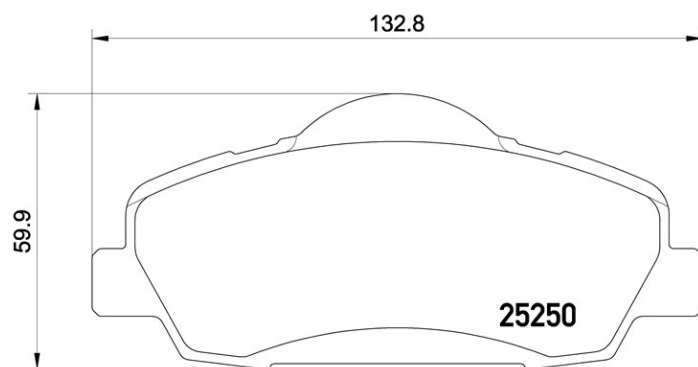

Dati tecnici pastiglie

Assale
Anteriore

WVA
25250, 25251

Larghezza
132,8 mm

Spessore
18,7 mm

Altezza
52,6 - 59,9 mm

Sistema frenante
Mando

Accessori
Con accessori
Con bulloni pinza freno

Indicatore di Usura
Senza

Codice EAN
8020584109755

Veicoli compatibili

CITROËN

Modello	Tipo	kW	Anno
C4 CACTUS	1.2 PureTech 130	96	11/17 -
C4 CACTUS	1.2 THP 110	81	09/14 -
C4 CACTUS	1.2 VTi 75	55	09/14 -
C4 CACTUS	1.2 VTi 82	60	09/14 -
C4 CACTUS	1.6 BlueHDi 100	73	09/14 -
C4 CACTUS	1.6 HDi 90	68	09/14 -