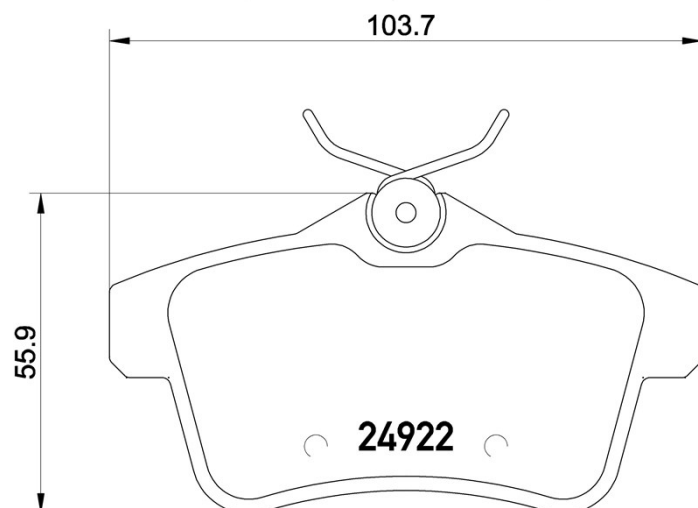

Dati tecnici pastiglie

Assale
Posteriore

WVA
24922

Larghezza
103,7 mm

Spessore
17,3 mm

Altezza
55,9 mm

Sistema frenante
Lucas

Accessori

Indicatore di Usura
Senza

Codice EAN
8020584109786

Veicoli compatibili

CITROËN

Modello	Tipo	kW	Anno
C4 II (B7)	1.2 THP 110	81	02/15 -
C4 II (B7)	1.2 THP 130	96	04/14 -
C4 II (B7)	1.4 VTi 95	70	11/09 -
C4 II (B7)	1.6 BlueHDi 100	73	07/14 -
C4 II (B7)	1.6 BlueHDi 115	85	08/14 -
C4 II (B7)	1.6 BlueHDi 120	88	02/15 -
C4 II (B7)	1.6 HDi 110	82	11/09 -
C4 II (B7)	1.6 HDi 115	84	07/12 -
C4 II (B7)	1.6 HDi 90	68	11/09 -
C4 II (B7)	1.6 THP 155	115	11/09 -