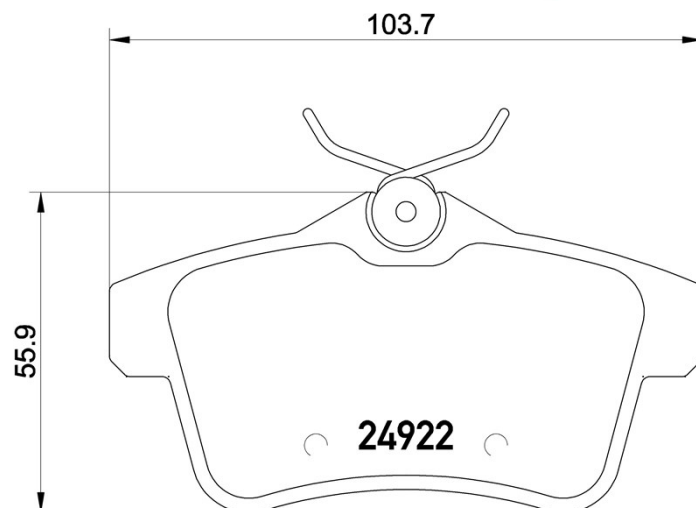

Dati tecnici pastiglie

Assale
Posteriore

WVA
24922

Larghezza
103,7 mm

Spessore
17,3 mm

Altezza
55,9 mm

Sistema frenante
Lucas

Accessori

Indicatore di Usura
Senza

Codice EAN
8020584069165

Veicoli compatibili

CITROËN

Modello	Tipo	kW	Anno
C4 II (B7)	1.2 THP 110	81	02/15 -
C4 II (B7)	1.2 THP 130	96	04/14 -
C4 II (B7)	1.4 VTi 95	70	11/09 -
C4 II (B7)	1.6 BlueHDi 100	73	07/14 -
C4 II (B7)	1.6 BlueHDi 115	85	08/14 -
C4 II (B7)	1.6 BlueHDi 120	88	02/15 -
C4 II (B7)	1.6 HDi 110	82	11/09 -
C4 II (B7)	1.6 HDi 115	84	07/12 -
C4 II (B7)	1.6 HDi 90	68	11/09 -
C4 II (B7)	1.6 THP 155	115	11/09 -