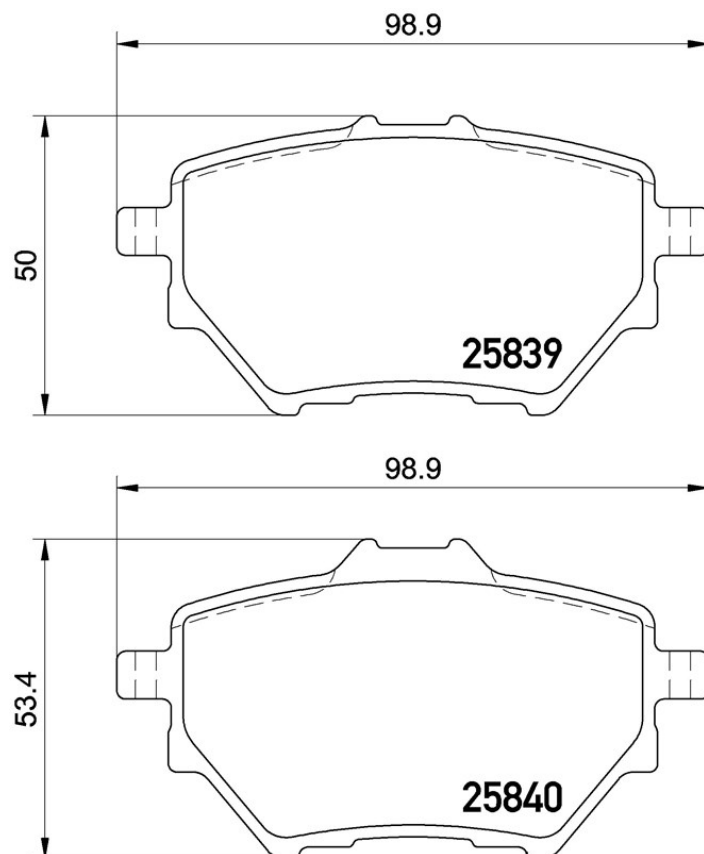

Veicoli compatibili

CITROËN

Modello	Tipo	kW	Anno
BERLINGO (K9)	1.2 PureTech 110	81	06/18 -
BERLINGO (K9)	1.5 BlueHDi 100	75	06/18 -
BERLINGO (K9)	1.5 BlueHDi 130 (ECYHZJ, ECYHZR)	96	06/18 -