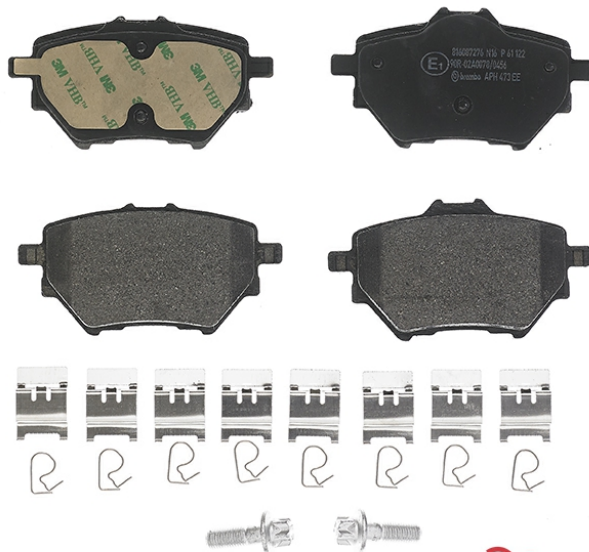

Dati tecnici pastiglie

Assale
Posteriore

WVA
25839, 25840

Larghezza
98,9 mm

Spessore
17,5 mm

Altezza
50 - 53,4 mm

Sistema frenante
Bosch

Accessori
Con accessori
Con bulloni pinza freno

Indicatore di Usura
Senza

Codice EAN
8020584111659

Veicoli compatibili

CITROËN

Modello	Tipo	kW	Anno
BERLINGO (K9)	1.2 PureTech 110	81	06/18 -
BERLINGO (K9)	1.5 BlueHDi 100	75	06/18 -
BERLINGO (K9)	1.5 BlueHDi 130 (ECYHZJ, ECYHZR)	96	06/18 -

BERLINGO (K9)	1.5 BlueHDi 75	56	06/18 -
C4 Grand Picasso II	1.2 THP 130	96	04/14 -
C4 Grand Picasso II	1.6 BlueHDi 100	73	01/15 -
C4 Grand Picasso II	1.6 BlueHDi 120	88	07/14 -
C4 Grand Picasso II	1.6 HDi / BlueHDi 115	85	09/13 -
C4 Grand Picasso II	1.6 HDi 90	68	09/13 -
C4 Grand Picasso II	1.6 THP 150	110	09/14 -
C4 Grand Picasso II	1.6 THP 155	115	09/13 -
C4 Grand Picasso II	1.6 THP 165	121	07/14 -
C4 Grand Picasso II	1.6 VTi 120	88	09/13 -
C4 Grand Picasso II	2.0 BlueHDi 135	100	09/13 -
C4 Grand Picasso II	2.0 BlueHDi 150	110	09/13 -
C4 Picasso II	1.2 THP 110	81	04/16 -
C4 Picasso II	1.2 THP 130	96	04/14 -
C4 Picasso II	1.6 BlueHDi 100	73	12/14 -
C4 Picasso II	1.6 BlueHDi 120	88	07/14 -
C4 Picasso II	1.6 HDi / BlueHDi 115	85	02/13 -
C4 Picasso II	1.6 HDi 90	68	02/13 -
C4 Picasso II	1.6 THP 150	110	09/14 -
C4 Picasso II	1.6 THP 155	115	02/13 -
C4 Picasso II	1.6 THP 165	121	07/14 -
C4 Picasso II	1.6 VTi 120	88	02/13 -
C4 Picasso II	2.0 BlueHDi 135	100	09/13 -
C4 Picasso II	2.0 BlueHDi 150	110	09/13 -
C4 Picasso II	2.0 i 16V	105	06/13 12/14
C4 SPACETOURER (3D_)	1.2 PureTech 110	81	04/18 -
C4 SPACETOURER (3D_)	1.2 PureTech 130	96	04/18 -
C4 SPACETOURER (3D_)	1.5 BlueHDi 130	96	05/18 -
C4 SPACETOURER (3D_)	1.6 BlueHDi 100	73	04/18 -
C4 SPACETOURER (3D_)	1.6 BlueHDi 120	88	04/18 -
C4 SPACETOURER (3D_)	1.6 THP 165	121	04/18 -