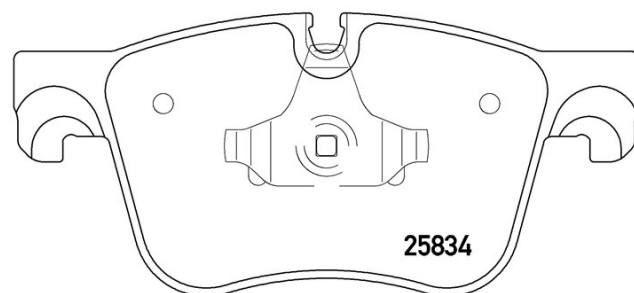

Dati tecnici pastiglie

Assale
Anteriore

WVA
25833, 25834

Larghezza
155,1 mm

Spessore
17,1 mm

Altezza
70,4 mm

Sistema frenante
Teves

Accessori

Indicatore di Usura
Predisposto

Codice EAN
8020584111666

Veicoli compatibili

CITROËN

Modello	Tipo	kW	Anno
C4 Grand Picasso II	1.2 THP 130	96	04/14 -
C4 Grand Picasso II	1.6 HDi / BlueHDi 115	85	09/13 -
C4 Grand Picasso II	1.6 HDi 90	68	09/13 -
C4 Grand Picasso II	1.6 THP 155	115	09/13 -
C4 Grand Picasso II	1.6 VTi 120	88	09/13 -
C4 Grand Picasso II	2.0 BlueHDi 135	100	09/13 -
C4 Grand Picasso II	2.0 BlueHDi 150	110	09/13 -
C4 Picasso II	1.2 THP 130	96	04/14 -
C4 Picasso II	1.6 HDi / BlueHDi 115	85	02/13 -