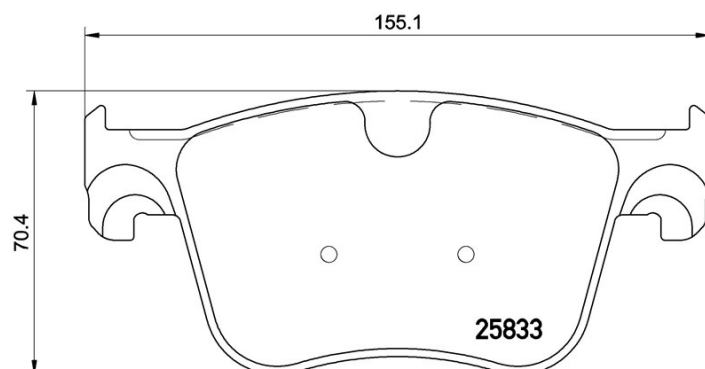

Dati tecnici pastiglie

Assale
Anteriore

WVA
25833, 25834

Larghezza
155,1 mm

Spessore
17,1 mm

Altezza
70,4 mm

Sistema frenante
Teves

Accessori

Indicatore di Usura
Predisposto

Codice EAN
8020584111666

Veicoli compatibili

CITROËN

Modello	Tipo	kW	Anno
C4 Grand Picasso II	1.2 THP 130	96	04/14 -
C4 Grand Picasso II	1.6 HDi / BlueHDi 115	85	09/13 -
C4 Grand Picasso II	1.6 HDi 90	68	09/13 -
C4 Grand Picasso II	1.6 THP 155	115	09/13 -
C4 Grand Picasso II	1.6 VTi 120	88	09/13 -
C4 Grand Picasso II	2.0 BlueHDi 135	100	09/13 -
C4 Grand Picasso II	2.0 BlueHDi 150	110	09/13 -
C4 Picasso II	1.2 THP 130	96	04/14 -
C4 Picasso II	1.6 HDi / BlueHDi 115	85	02/13 -