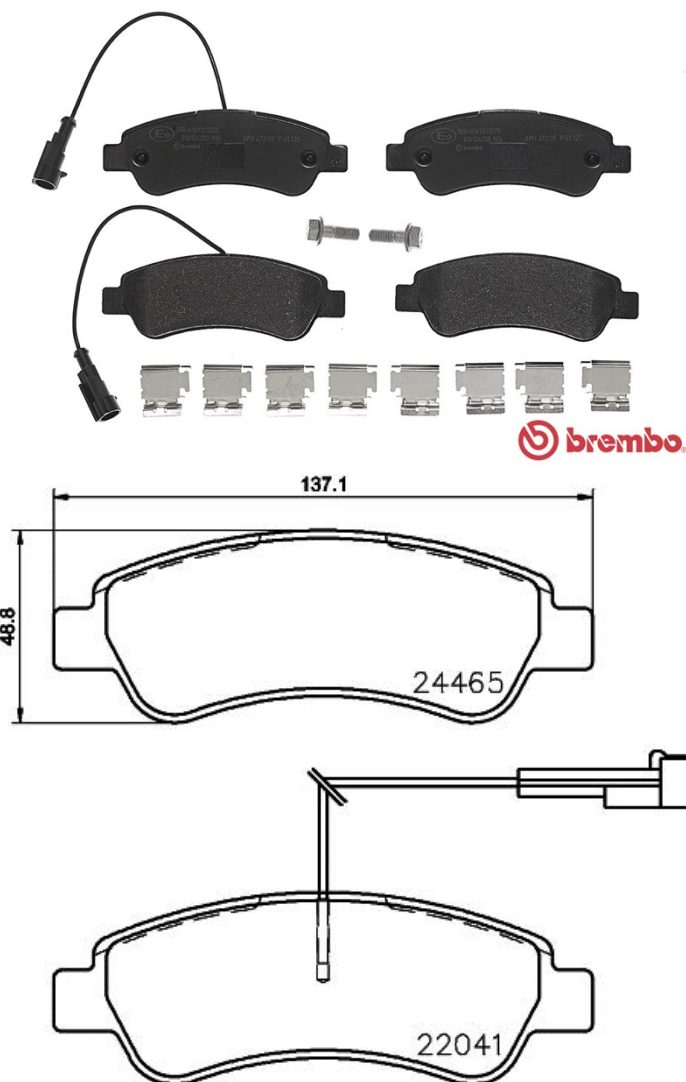

Dati tecnici pastiglie

Assale
Posteriore

WVA
24465, 22041

Larghezza
137,1 mm

Spessore
18,8 mm

Altezza
48,8 mm

Sistema frenante
Bosch

Accessori
Con accessori
Con bulloni pinza freno

Indicatore di Usura
Elettrico

Codice EAN
8020584080146

Veicoli compatibili

CITROËN

Modello	Tipo	kW	Anno
JUMPER Box / RELAY Box	2.0 BlueHDi 110	81	04/16 -
JUMPER Box / RELAY Box	2.0 BlueHDi 130	96	04/16 -
JUMPER Box / RELAY Box	2.0 BlueHDi 160	120	04/16 -
JUMPER Box / RELAY Box	2.0 BlueHDi 160 4x4	120	04/16 -
JUMPER Box / RELAY Box	2.2 HDi 100	74	04/06 -
JUMPER Box / RELAY Box	2.2 HDi 110	81	07/11 -
JUMPER Box / RELAY Box	2.2 HDi 120	88	04/06 -
JUMPER Box / RELAY Box	2.2 HDi 130	96	07/11 -
JUMPER Box / RELAY Box	2.2 HDi 150	110	07/11 -