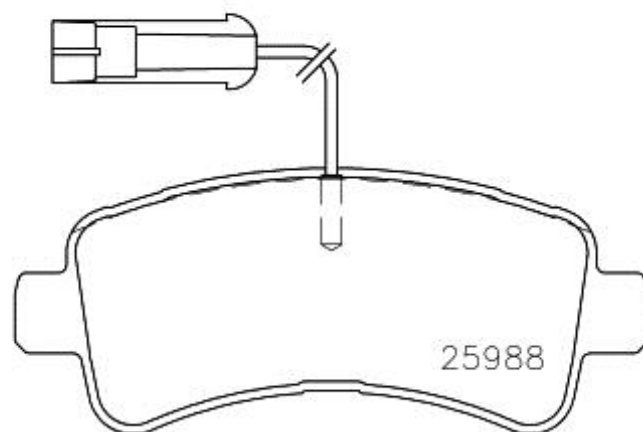

Dati tecnici pastiglie

Assale
Posteriore

WVA
25987, 25988

Larghezza
141,6 mm

Spessore
20,9 mm

Altezza
59 mm

Sistema frenante
Brembo

Accessori
Con accessori

Indicatore di Usura
Elettrico

Codice EAN
8020584084465

Veicoli compatibili

CITROËN

Modello	Tipo	kW	Anno
JUMPER Box / RELAY Box	2.0 BlueHDi 110	81	04/16 -
JUMPER Box / RELAY Box	2.0 BlueHDi 130	96	04/16 -
JUMPER Box / RELAY Box	2.0 BlueHDi 160	120	04/16 -
JUMPER Box / RELAY Box	2.0 BlueHDi 160 4x4	120	04/16 -
JUMPER Bus / RELAY Bus	2.0 BlueHDi 110	81	07/15 -