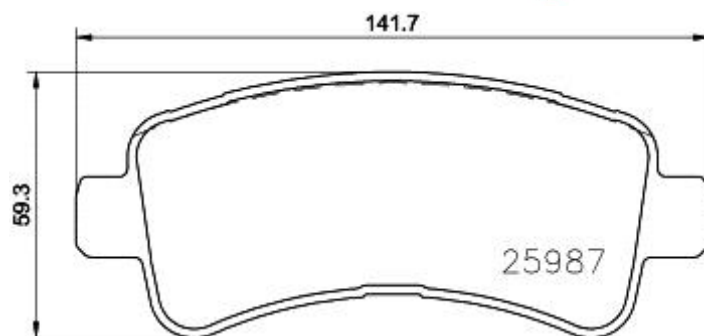

Dati tecnici pastiglie

Assale
Posteriore

WVA
25987, 25988

Larghezza
141,6 mm

Spessore
20,9 mm

Altezza
59 mm

Sistema frenante
Brembo

Accessori
Con accessori

Indicatore di Usura
Elettrico

Codice EAN
8020584084465

Veicoli compatibili

CITROËN

Modello	Tipo	kW	Anno
JUMPER Box / RELAY Box	2.0 BlueHDi 110	81	04/16 -
JUMPER Box / RELAY Box	2.0 BlueHDi 130	96	04/16 -
JUMPER Box / RELAY Box	2.0 BlueHDi 160	120	04/16 -
JUMPER Box / RELAY Box	2.0 BlueHDi 160 4x4	120	04/16 -
JUMPER Bus / RELAY Bus	2.0 BlueHDi 110	81	07/15 -