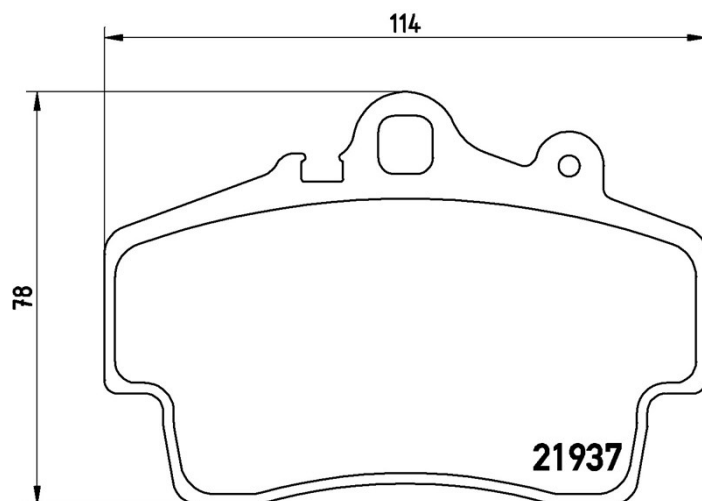

Dati tecnici pastiglie

Assale
Anteriore

WVA
21937

Larghezza
114 mm

Spessore
15,5 mm

Altezza
78 mm

Sistema frenante
Brembo

Accessori

Indicatore di Usura
Predisposto

Codice EAN
8020584056622

Veicoli compatibili

PORSCHE

Modello	Tipo	kW	Anno
BOXSTER (986)	2.5	150	09/96 08/99
BOXSTER (986)	2.7	155	06/99 12/02
BOXSTER (986)	2.7	168	07/02 12/04
BOXSTER (986)	2.7	162	08/99 07/02
BOXSTER (987)	2.7	180	07/06 12/09
BOXSTER (987)	2.7	176	11/04 12/06
BOXSTER (987)	2.9	188	06/09 12/11
CAYMAN (987)	2.7	180	07/06 12/09