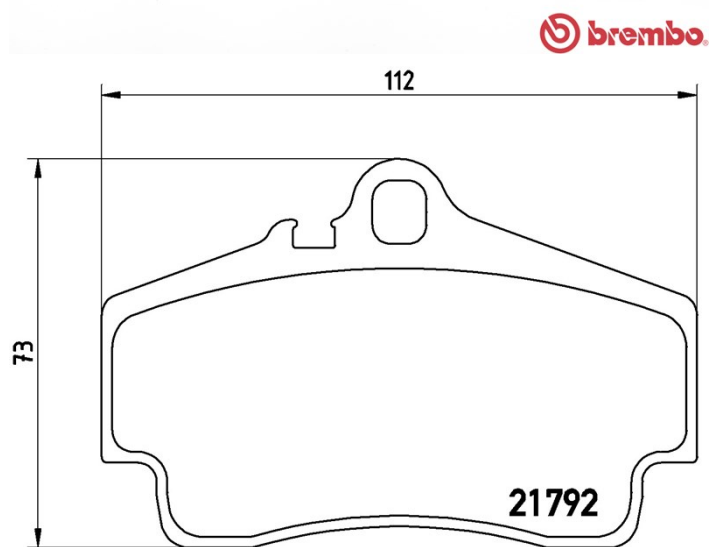

Dati tecnici pastiglie

Assale
Posteriore

WVA
21792

Larghezza
112 mm

Spessore
15,5 mm

Altezza
73 mm

Sistema frenante
Brembo

Accessori

Indicatore di Usura
Predisposto

Codice EAN
8020584056639

Veicoli compatibili

PORSCHE

Modello	Tipo	kW	Anno
911 (996)	3.4 Carrera	235	05/01 08/05
911 (996)	3.4 Carrera	221	09/97 09/01
911 (996)	3.4 Carrera 4	221	09/97 09/01
911 (996)	3.6 Carrera	235	10/01 08/05
911 (996)	3.6 GT3	280	03/03 08/05
911 (997)	3.6 Carrera	239	07/04 12/08
911 (997)	3.6 Carrera	235	08/04 07/05
911 (997)	3.6 Carrera 4	239	07/04 12/08
911 Convertible (996)	3.4 Carrera	221	02/98 09/01
911 Convertible (996)	3.4 Carrera	235	05/01 08/05

911 Convertible (996)	3.4 Carrera 4	221	02/98 09/01
911 Convertible (996)	3.4 Carrera 4	235	05/01 08/05
911 Convertible (996)	3.6 Carrera	235	10/01 08/05
911 Convertible (996)	3.6 Carrera 4	235	10/01 08/05
911 Convertible (996)	3.6 Carrera 4S	254	06/02 08/05
911 Convertible (996)	3.6 Carrera S	254	06/02 08/05
911 Convertible (996)	3.6 Turbo 4	309	10/03 08/05
911 Convertible (997)	3.6 Carrera	235	04/05 07/05
911 Convertible (997)	3.6 Carrera	239	04/05 12/08
911 Convertible (997)	3.6 Carrera 4	239	04/05 12/08
911 Targa (996)	3.6	235	12/01 08/05
911 Targa (997)	3.6 Carrera 4	239	07/06 12/08
911 Targa (997)	3.6 Carrera 4	254	10/08 12/12
BOXSTER (986)	2.5	150	09/96 08/99
BOXSTER (986)	2.7	155	06/99 12/02
BOXSTER (986)	2.7	168	07/02 12/04
BOXSTER (986)	2.7	162	08/99 07/02
BOXSTER (986)	S 3,2	191	07/02 12/04
BOXSTER (986)	S 3.2	196	01/04 12/04
BOXSTER (986)	S 3.2	185	08/99 07/02
BOXSTER (987)	S 3.2	206	11/04 12/06
BOXSTER (987)	S 3.4	228	06/09 12/11
BOXSTER (987)	S 3.4	217	07/06 12/09
BOXSTER Spyder (987)	3.4 RS 60	223	09/07 12/08
CAYMAN (987)	R 3.4	243	11/10 12/12
CAYMAN (987)	S 3,4 Sport	223	08/08 12/12
CAYMAN (987)	S 3.4	235	02/09 06/13
CAYMAN (987)	S 3.4	217	11/05 12/09